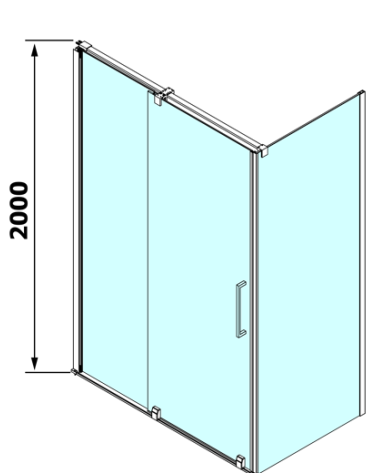

Głębokość: 1000 mm

Właściwości

Kolor profilu: Chrom - Aluminium polerowane

Kształt: Kabiny prysznicowe prostokątne

Typ otwierania: Przesuwne

Kierunek otwierania: Uniwersalne

Szerokość wejścia: 675 mm

Rodzaj szkła: Szkło czyste

ROLLS Uszczelka dolna pod szkło pełne (Kod: NDRL03)

ROLLS rękojęść (Kod: NDRL-MADLO)

VOLCANO/ROLLS LINE uszczelka magnetyczna (Kod: NDGV02)

ROLLS L/P końce profilu do pojazdów (Kod: NDRL05)

ROLLS Uszczelka pionowa (Kod: NDRL02)

ROLLS Uszczelka dolna (Kod: NDRL01)

ROLLS profil do pojazdów (Kod: NDRL04)

Karta techniczna

Model	D	E
RL3215	765-785	780-800
RL3315	865-885	880-900
RL3415	965-985	980-1000

Model	A	B	C
RL1115	1070-1110	425	~500
RL1215	1170-1210	475	~550
RL1315	1270-1310	525	~600
RL1415	1370-1410	575	~650
RL1515	1470-1510	625	~700
RL1615	1570-1610	675	~750