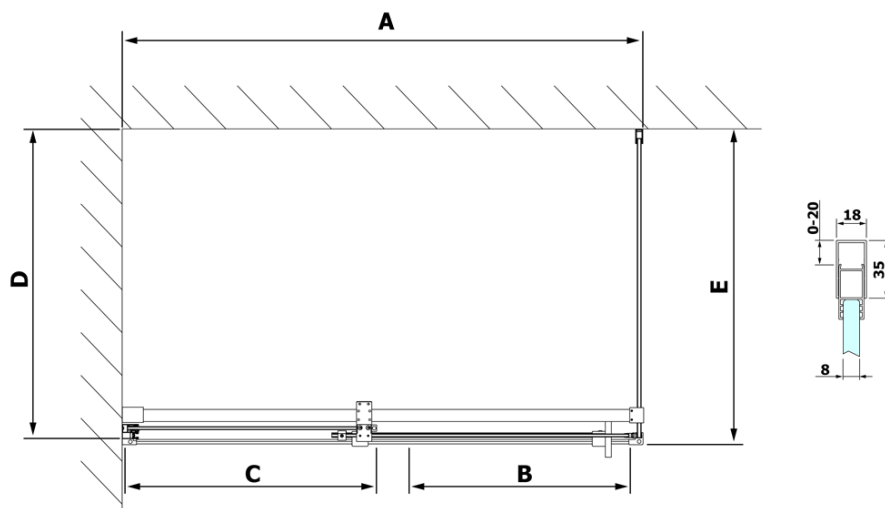

Głębokość: 1000 mm

Właściwości

Kolor profilu: Chrom - Aluminium polerowane

Kształt: Kabiny prysznicowe prostokątne

Typ otwierania: Przesuwne

Kierunek otwierania: Uniwersalne

Szerokość wejścia: 675 mm

Rodzaj szkła: Szkło czyste

ROLLS Uszczelka dolna pod szkło pełne (Kod: NDRL03)

ROLLS rękojęść (Kod: NDRL-MADLO)

VOLCANO/ROLLS LINE uszczelka magnetyczna (Kod: NDGV02)

ROLLS L/P końce profilu do pojazdów (Kod: NDRL05)

ROLLS Uszczelka pionowa (Kod: NDRL02)

ROLLS Uszczelka dolna (Kod: NDRL01)

ROLLS profil do pojazdów (Kod: NDRL04)

Karta techniczna

Model	D	E
RL3215	765-785	780-800
RL3315	865-885	880-900
RL3415	965-985	980-1000

Model	A	B	C
RL1115	1070-1110	425	~500
RL1215	1170-1210	475	~550
RL1315	1270-1310	525	~600
RL1415	1370-1410	575	~650
RL1515	1470-1510	625	~700
RL1615	1570-1610	675	~750