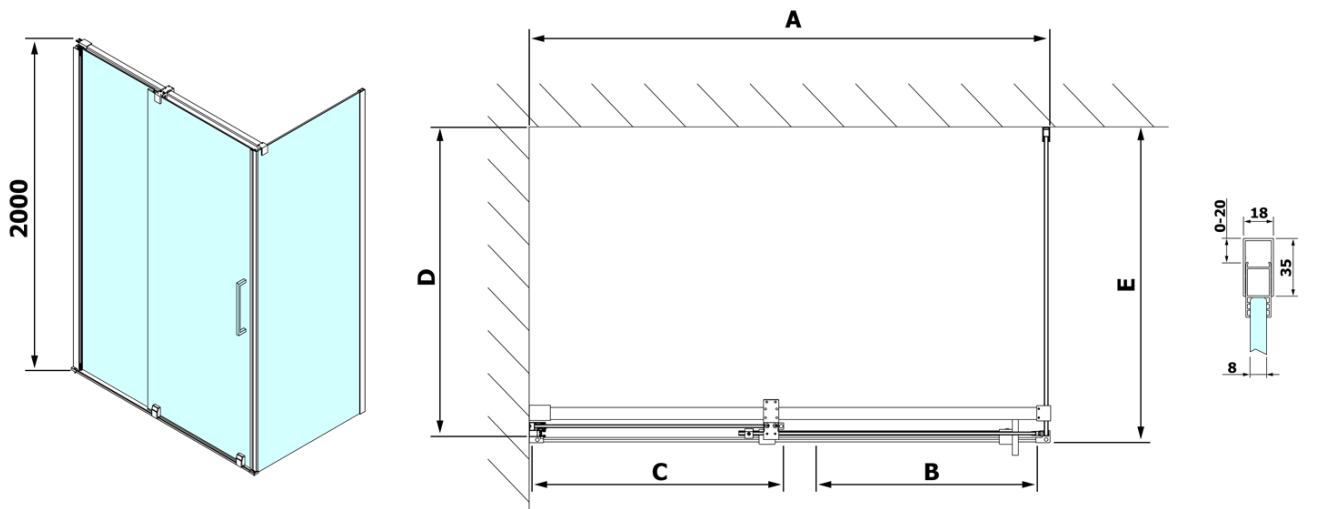

Głębokość: 900 mm

Właściwości

Kolor profilu: Chrom - Aluminium polerowane

Kształt: Kabiny prysznicowe prostokątne

Typ otwierania: Przesuwne

Kierunek otwierania: Uniwersalne

Szerokość wejścia: 625 mm

Rodzaj szkła: Szkło czyste

ROLLS Uszczelka dolna (Kod: NDRL01)

ROLLS profil do pojazdów (Kod: NDRL04)

Karta techniczna

Model	D	E
RL3215	765-785	780-800
RL3315	865-885	880-900
RL3415	965-985	980-1000

Model	A	B	C
RL1115	1070-1110	425	~500
RL1215	1170-1210	475	~550
RL1315	1270-1310	525	~600
RL1415	1370-1410	575	~650
RL1515	1470-1510	625	~700
RL1615	1570-1610	675	~750