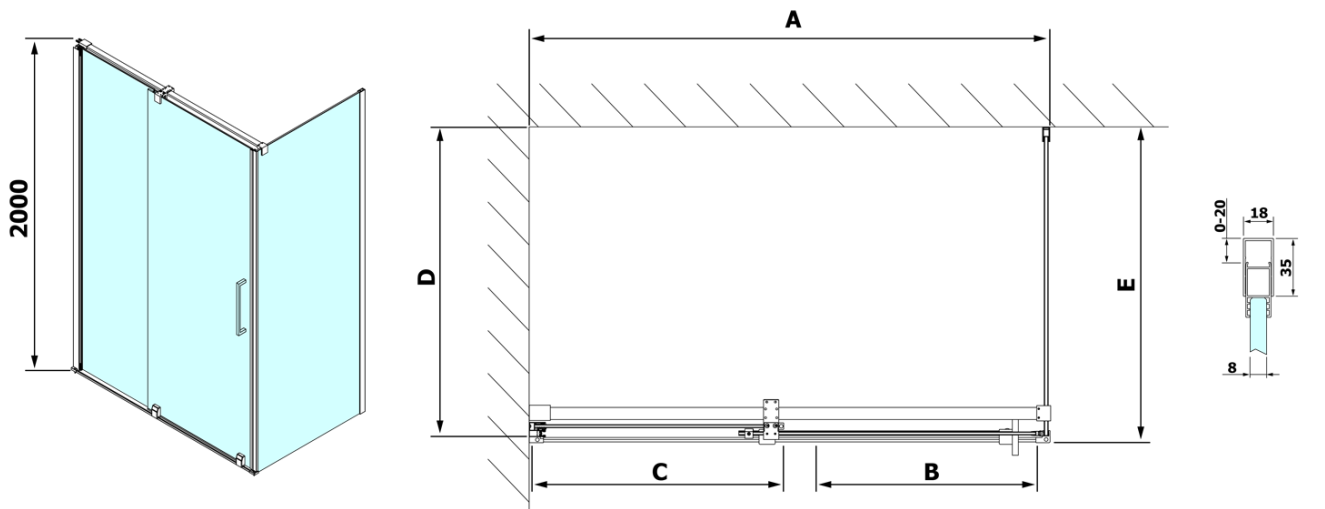

Głębokość: 800 mm

Właściwości

Kolor profilu: Chrom - Aluminium polerowane

Kształt: Kabiny prysznicowe prostokątne

Typ otwierania: Przesuwne

Kierunek otwierania: Uniwersalne

Szerokość wejścia: 625 mm

Rodzaj szkła: Szkło czyste

ROLLS Uszczelka dolna (Kod: NDRL01)

ROLLS profil do pojazdów (Kod: NDRL04)

Karta techniczna

Model	D	E
RL3215	765-785	780-800
RL3315	865-885	880-900
RL3415	965-985	980-1000

Model	A	B	C
RL1115	1070-1110	425	~500
RL1215	1170-1210	475	~550
RL1315	1270-1310	525	~600
RL1415	1370-1410	575	~650
RL1515	1470-1510	625	~700
RL1615	1570-1610	675	~750