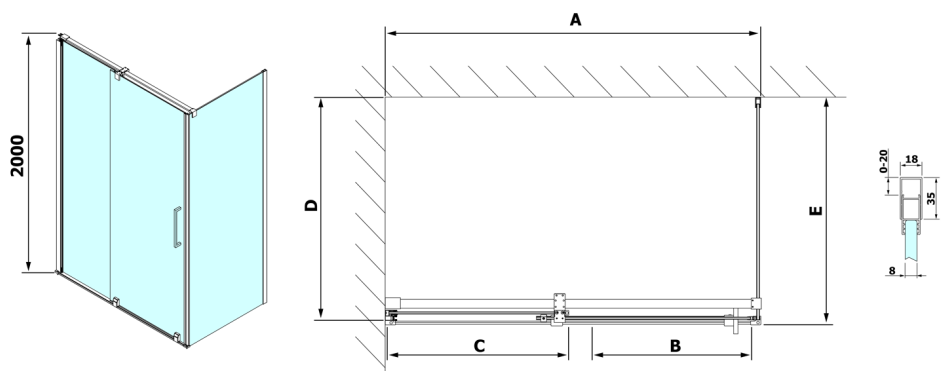

ROLLS kabina prysznicowa 1500x800 mm, wariant L/R, szkło czyste

Kod: RL1515RL3215

Rozmiary

Szerokość: 1500 mm
 Wysokość: 2000 mm
 Głębokość: 800 mm

Właściwości

Gwarancja: 2 lata

Karta techniczna

Model	D	E
RL3215	765-785	780-800
RL3315	865-885	880-900
RL3415	965-985	980-1000

Model	A	B	C
RL1115	1070-1110	425	~500
RL1215	1170-1210	475	~550
RL1315	1270-1310	525	~600
RL1415	1370-1410	575	~650
RL1515	1470-1510	625	~700
RL1615	1570-1610	675	~750