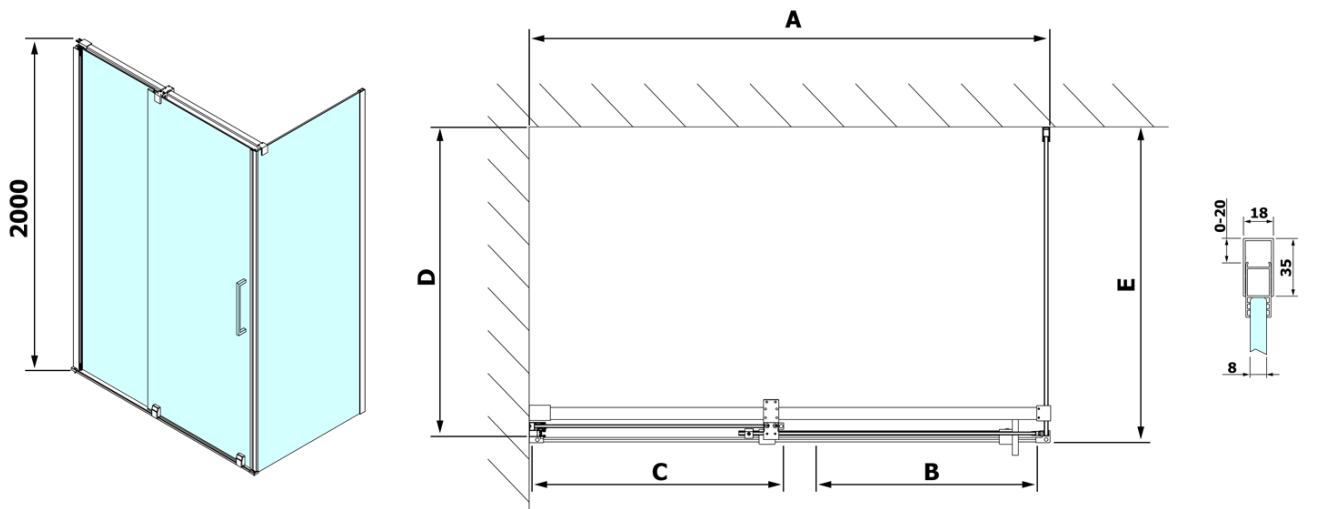

Głębokość: 900 mm

Właściwości

Kolor profilu: Chrom - Aluminium polerowane

Kształt: Kabiny prysznicowe prostokątne

Typ otwierania: Przesuwne

Kierunek otwierania: Uniwersalne

Szerokość wejścia: 575 mm

Rodzaj szkła: Szkło czyste

ROLLS Uszczelka dolna (Kod: NDRL01)

ROLLS profil do pojazdów (Kod: NDRL04)

Karta techniczna

Model	D	E
RL3215	765-785	780-800
RL3315	865-885	880-900
RL3415	965-985	980-1000

Model	A	B	C
RL1115	1070-1110	425	~500
RL1215	1170-1210	475	~550
RL1315	1270-1310	525	~600
RL1415	1370-1410	575	~650
RL1515	1470-1510	625	~700
RL1615	1570-1610	675	~750