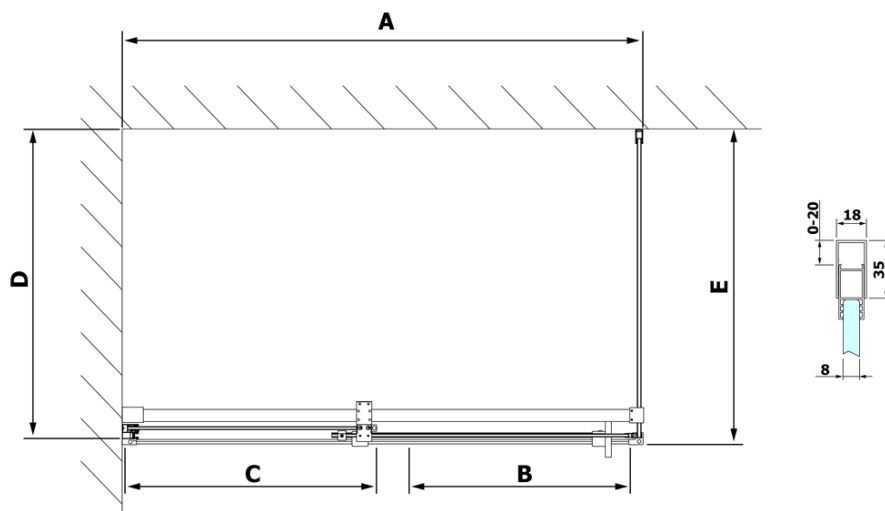

## Rozmiary

Szerokość: 1300 mm

Wysokość: 2000 mm

Głębokość: 900 mm

## Właściwości

Kolor profilu: Chrom - Aluminium polerowane

Kształt: Kabiny prysznicowe prostokątne

Typ otwierania: Przesuwne

Kierunek otwierania: Uniwersalne

Szerokość wejścia: 525 mm

Rodzaj szkła: Szkło czyste

ROLLS L/P końce profilu do pojazdów (Kod: NDRL05)

ROLLS Uszczelka pionowa (Kod: NDRL02)

ROLLS Uszczelka dolna (Kod: NDRL01)

ROLLS profil do pojazdów (Kod: NDRL04)

Karta techniczna

Model	D	E
RL3215	765-785	780-800
RL3315	865-885	880-900
RL3415	965-985	980-1000