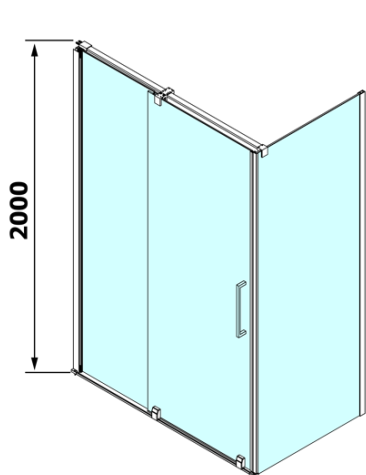

## Rozmiary

Szerokość: 1300 mm

Wysokość: 2000 mm

Głębokość: 900 mm

## Właściwości

Kolor profilu: Chrom - Aluminium polerowane

Kształt: Kabiny prysznicowe prostokątne

Typ otwierania: Przesuwne

Kierunek otwierania: Uniwersalne

Szerokość wejścia: 525 mm

Rodzaj szkła: Szkło czyste

ROLLS L/P końce profilu do pojazdów (Kod: NDRL05)

ROLLS Uszczelka pionowa (Kod: NDRL02)

ROLLS Uszczelka dolna (Kod: NDRL01)

ROLLS profil do pojazdów (Kod: NDRL04)

Karta techniczna

Model	D	E
RL3215	765-785	780-800
RL3315	865-885	880-900
RL3415	965-985	980-1000