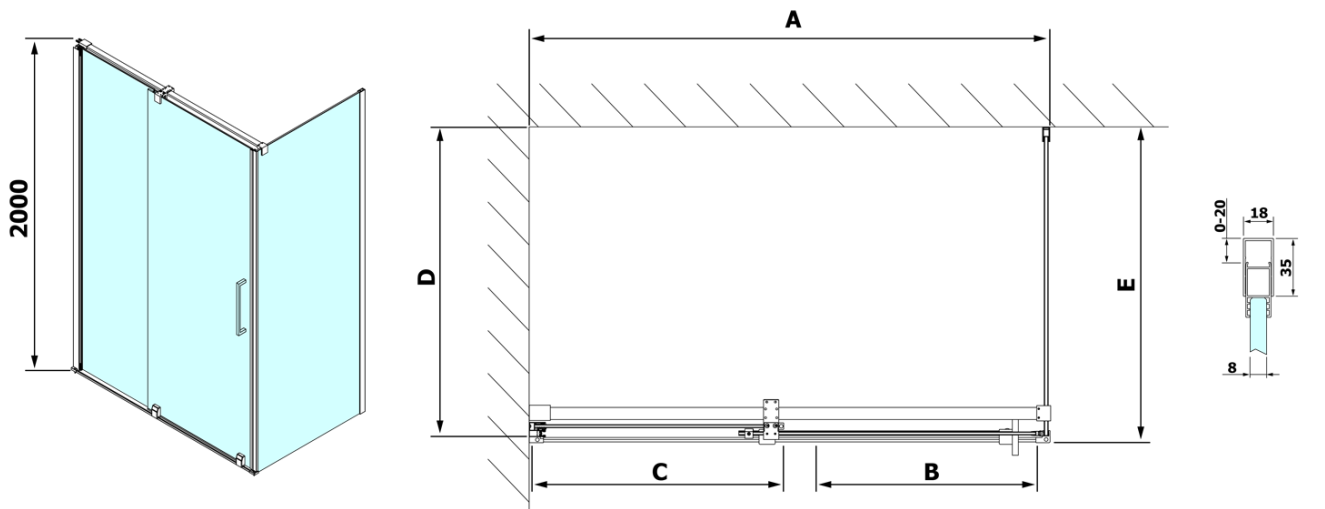

Głębokość: 800 mm

Właściwości

Kolor profilu: Chrom - Aluminium polerowane

Kształt: Kabiny prysznicowe prostokątne

Typ otwierania: Przesuwne

Kierunek otwierania: Uniwersalne

Szerokość wejścia: 525 mm

Rodzaj szkła: Szkło czyste

ROLLS Uszczelka dolna (Kod: NDRL01)

ROLLS profil do pojazdów (Kod: NDRL04)

Karta techniczna

Model	D	E
RL3215	765-785	780-800
RL3315	865-885	880-900
RL3415	965-985	980-1000

Model	A	B	C
RL1115	1070-1110	425	~500
RL1215	1170-1210	475	~550
RL1315	1270-1310	525	~600
RL1415	1370-1410	575	~650
RL1515	1470-1510	625	~700
RL1615	1570-1610	675	~750