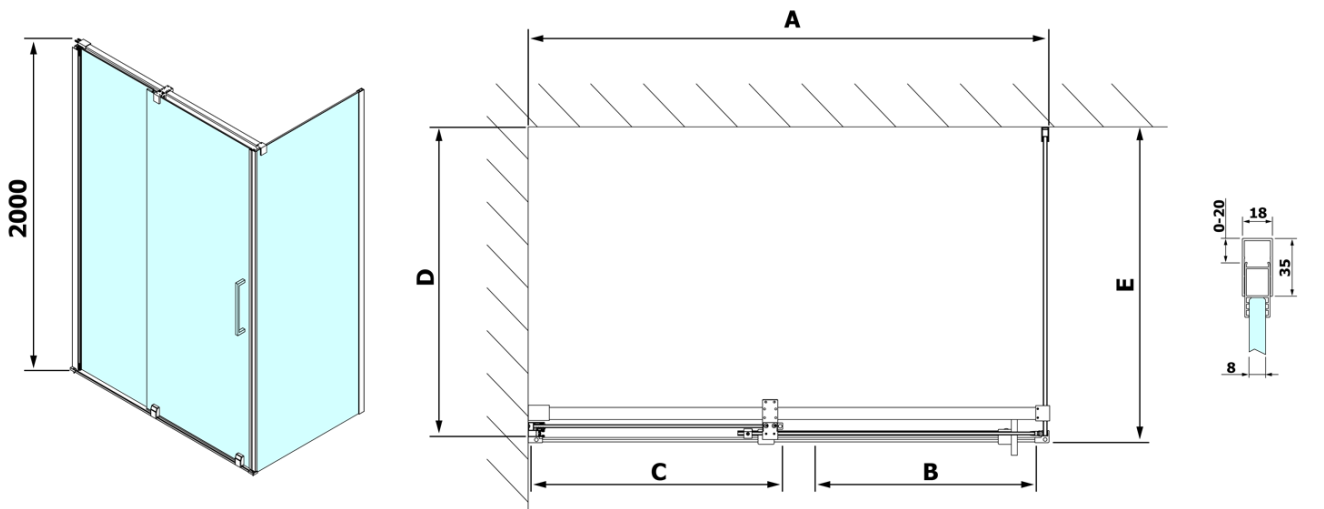

Głębokość: 900 mm

Właściwości

Kolor profilu: Chrom - Aluminium polerowane

Kształt: Kabiny prysznicowe prostokątne

Typ otwierania: Przesuwne

Kierunek otwierania: Uniwersalne

Szerokość wejścia: 475 mm

Rodzaj szkła: Szkło czyste

ROLLS Uszczelka dolna (Kod: NDRL01)

ROLLS profil do pojazdów (Kod: NDRL04)

Karta techniczna

Model	D	E
RL3215	765-785	780-800
RL3315	865-885	880-900
RL3415	965-985	980-1000

Model	A	B	C
RL1115	1070-1110	425	~500
RL1215	1170-1210	475	~550
RL1315	1270-1310	525	~600
RL1415	1370-1410	575	~650
RL1515	1470-1510	625	~700
RL1615	1570-1610	675	~750