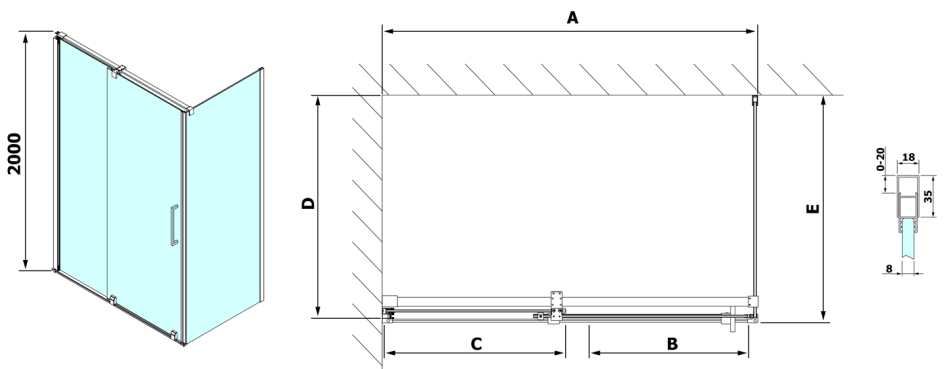

## ROLLS kabina prysznicowa 1200x900 mm, wariant L/R, szkło czyste

**Kod:** RL1215RL3315

### Rozmiary

Szerokość: 1200 mm  
 Wysokość: 2000 mm  
 Głębokość: 900 mm

## Karta techniczna

Model	D	E
RL3215	765-785	780-800
RL3315	865-885	880-900
RL3415	965-985	980-1000

Model	A	B	C
RL1115	1070-1110	425	~500
RL1215	1170-1210	475	~550
RL1315	1270-1310	525	~600
RL1415	1370-1410	575	~650
RL1515	1470-1510	625	~700
RL1615	1570-1610	675	~750