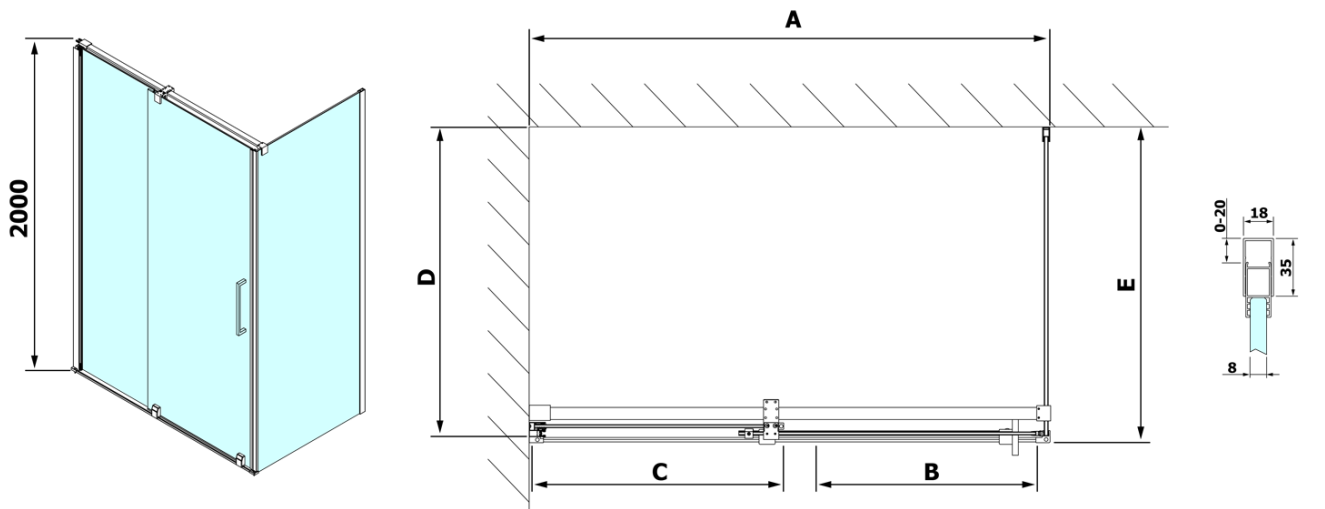

Karta techniczna

Model	D	E
RL3215	765-785	780-800
RL3315	865-885	880-900
RL3415	965-985	980-1000

Model	A	B	C
RL1115	1070-1110	425	~500
RL1215	1170-1210	475	~550
RL1315	1270-1310	525	~600
RL1415	1370-1410	575	~650
RL1515	1470-1510	625	~700
RL1615	1570-1610	675	~750