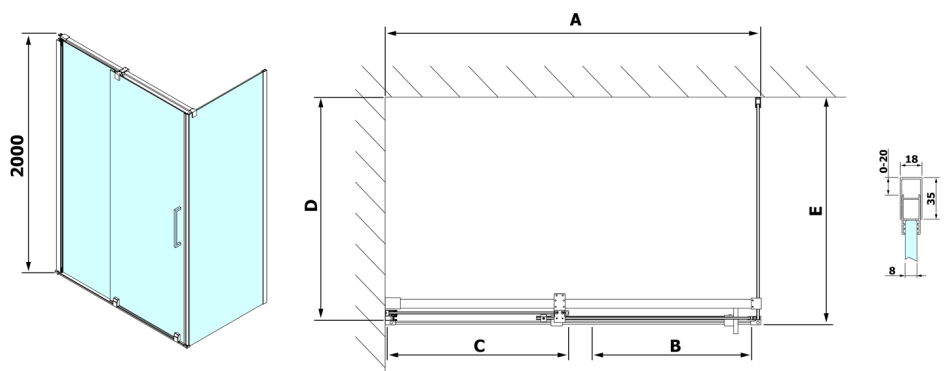

ROLLS kabina prysznicowa 1100x1000 mm, wariant L/R, szkło czyste

Kod: RL1115RL3415

Rozmiary

Szerokość: 1100 mm
 Wysokość: 2000 mm
 Głębokość: 1000 mm

Właściwości

Gwarancja: 2 lata

Karta techniczna

Model	D	E
RL3215	765-785	780-800
RL3315	865-885	880-900
RL3415	965-985	980-1000

Model	A	B	C
RL1115	1070-1110	425	~500
RL1215	1170-1210	475	~550
RL1315	1270-1310	525	~600
RL1415	1370-1410	575	~650
RL1515	1470-1510	625	~700
RL1615	1570-1610	675	~750