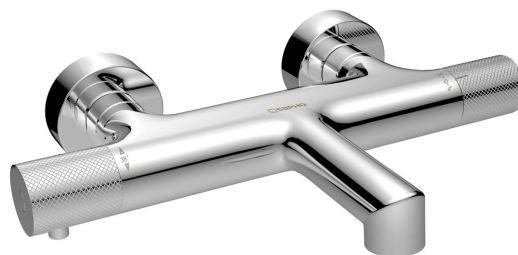

Kod: WD010

Podstawowe informacje

Marka: Sapho
Seria: SOLARIS

Rozmiary

Głębokość: 181 mm

Właściwości

Kolor: Chrom
Materiał: Mosiądz
Kształt: Obłe
Instalacja: Ściana 150 mm
Rodzaj sterowania: Termostat
Rodzaj przełącznika: Zintegrowany w uchwycie
Wyposażenie: HiTech Therm
Waga / szt.: 2.398 kg
Opakowanie: 1 szt.
Gwarancja: 6 lat

Części zamienne

Perlator, gwint zewnętrzny M24x1, plastik (Kod: AERPL)
Rozeta 60/24 mm, wysokość 20mm, chrom (Kod: RS211)
SOLARIS rękkojeść przełącznika do baterii, chrom (Kod: WD010-2)
SOLARIS rękkojeść termostatu do baterii, chrom (Kod: WD010-1)
Przełącznik (Kod: NDMG410-1)
Perlator M24x1 (Kod: AERWS)
Głowica termostatyczna zapasowa (Kod: KU474)