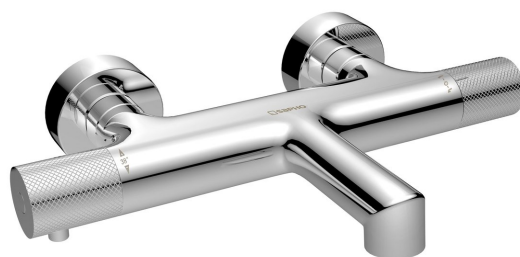

Kod: WD010

Podstawowe informacje

Marka: Sapho
Seria: SOLARIS

Rozmiary

Głębokość: 181 mm

Właściwości

Kolor: Chrom
Materiał: Mosiądz
Kształt: Obłe
Instalacja: Ściana 150 mm
Rodzaj sterowania: Termostat
Rodzaj przełącznika: Zintegrowany w uchwycie
Wyposażenie: HiTech Therm
Waga / szt.: 2.398 kg
Opakowanie: 1 szt.
Gwarancja: 6 lat

Części zamienne

Perlator, gwint zewnętrzny M24x1, plastik (Kod: AERPL)
Rozeta 60/24 mm, wysokość 20mm, chrom (Kod: RS211)
SOLARIS rękojeść przełącznika do baterii, chrom (Kod: WD010-2)
SOLARIS rękojeść termostatu do baterii, chrom (Kod: WD010-1)
Przełącznik (Kod: NDMG410-1)
Perlator M24x1 (Kod: AERWS)
Głowica termostatyczna zapasowa (Kod: KU474)