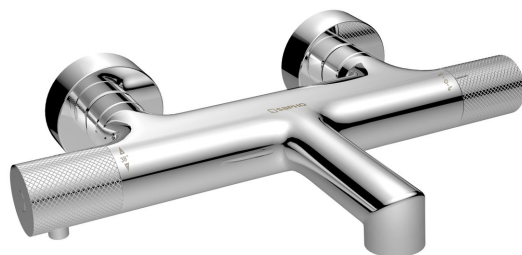

Kod: WD010

## Podstawowe informacje

Marka: Sapho  
Seria: SOLARIS

## Rozmiary

Głębokość: 181 mm

## Właściwości

Kolor: Chrom  
Materiał: Mosiądz  
Kształt: Obłe  
Instalacja: Ściana 150 mm  
Rodzaj sterowania: Termostat  
Rodzaj przełącznika: Zintegrowany w uchwycie  
Wyposażenie: HiTech Therm  
Waga / szt.: 2.398 kg  
Opakowanie: 1 szt.  
Gwarancja: 6 lat