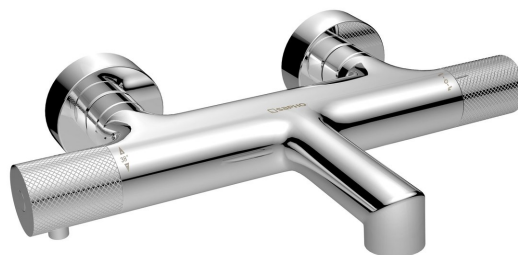

Kod: WD010

## Podstawowe informacje

Marka: Sapho  
Seria: SOLARIS

## Rozmiary

Głębokość: 181 mm

## Właściwości

Kolor: Chrom  
Materiał: Mosiądz  
Kształt: Obłe  
Instalacja: Ściana 150 mm  
Rodzaj sterowania: Termostat  
Rodzaj przełącznika: Zintegrowany w uchwycie  
Wyposażenie: HiTech Therm  
Waga / szt.: 2.398 kg  
Opakowanie: 1 szt.  
Gwarancja: 6 lat