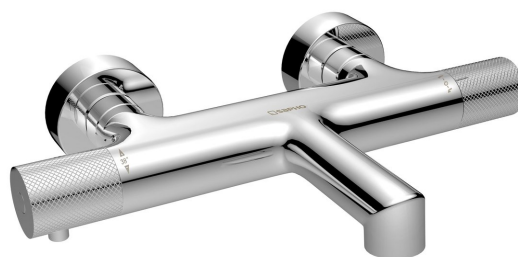

Kod: WD010

## Podstawowe informacje

Marka: Sapho  
Seria: SOLARIS

## Rozmiary

Głębokość: 181 mm

## Właściwości

Kolor: Chrom  
Materiał: Mosiądz  
Kształt: Obłe  
Instalacja: Ściana 150 mm  
Rodzaj sterowania: Termostat  
Rodzaj przełącznika: Zintegrowany w uchwycie  
Wyposażenie: HiTech Therm  
Waga / szt.: 2.398 kg  
Opakowanie: 1 szt.  
Gwarancja: 6 lat