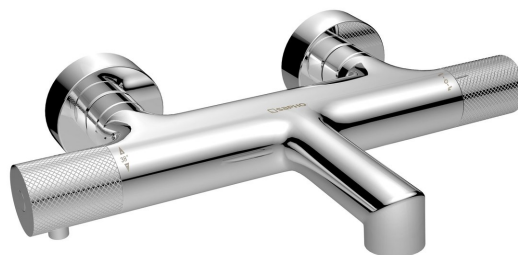

Kod: WD010

Podstawowe informacje

Marka: Sapho
Seria: SOLARIS

Rozmiary

Głębokość: 181 mm

Właściwości

Kolor: Chrom
Materiał: Mosiądz
Kształt: Obłe
Instalacja: Ściana 150 mm
Rodzaj sterowania: Termostat
Rodzaj przełącznika: Zintegrowany w uchwycie
Wyposażenie: HiTech Therm
Waga / szt.: 2.398 kg
Opakowanie: 1 szt.
Gwarancja: 6 lat

Części zamienne

SOLARIS rękojeść termostatu do baterii, chrom (Kod: WD010-1)
Perlator, gwint zewnętrzny M24x1, plastik (Kod: NDA803FLBA)
Głowica termostatyczna zapasowa (Kod: KU474)
Przełącznik (Kod: NDMG410-1)
Perlator, gwint zewnętrzny M24x1, plastik (Kod: AERPL)
Rozeta 60/24 mm, wysokość 20mm, chrom (Kod: RS211)
SOLARIS rękojeść przełącznika do baterii, chrom (Kod: WD010-2)
Perlator M24x1 (Kod: AERWS)