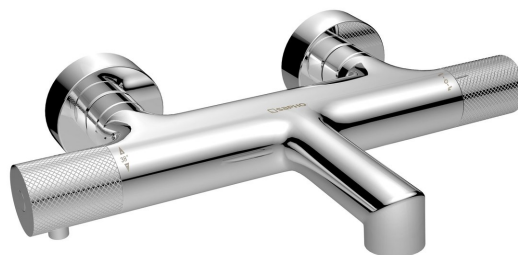

Kod: WD010

Podstawowe informacje

Marka: Sapho
Seria: SOLARIS

Rozmiary

Głębokość: 181 mm

Właściwości

Kolor: Chrom
Materiał: Mosiądz
Kształt: Obłe
Instalacja: Ściana 150 mm
Rodzaj sterowania: Termostat
Rodzaj przełącznika: Zintegrowany w uchwycie
Wyposażenie: HiTech Therm
Waga / szt.: 2.398 kg
Opakowanie: 1 szt.
Gwarancja: 6 lat

Części zamienne

Perlator, gwint zewnętrzny M24x1, plastik (Kod: AERPL)
Rozeta 60/24 mm, wysokość 20mm, chrom (Kod: RS211)
SOLARIS rękojeść przełącznika do baterii, chrom (Kod: WD010-2)
SOLARIS rękojeść termostatu do baterii, chrom (Kod: WD010-1)
Przełącznik (Kod: NDMG410-1)
Perlator M24x1 (Kod: AERWS)
Głowica termostatyczna zapasowa (Kod: KU474)