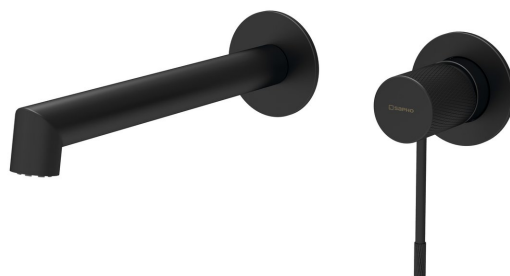

SOLARIS bateria umywalkowa dwuelementowa ścienna, czarny mat

Kod: WD008B

Rozmiary

Głębokość: 194 mm

Właściwości

Kolor: Czarny mat

Materiał: Mosiądz

Gwarancja: 6 lat