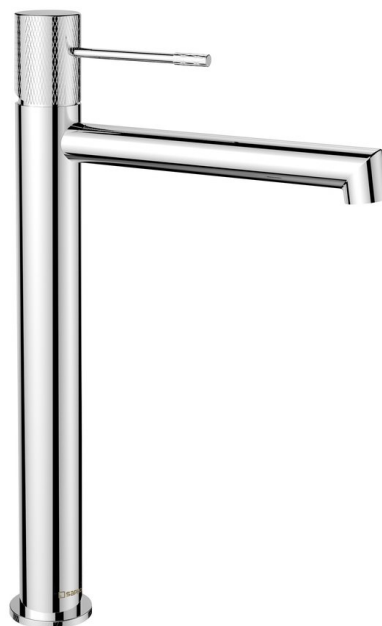

SOLARIS bateria umywalkowa bez odpływu, wysoka, chrom

SAPHO

Kod: WD006

Rozmiary

Wysokość: 322 mm

Głębokość: 173 mm

Właściwości

Kolor: Chrom

Materiał: Mosiądz

Gwarancja: 6 lat

Karta techniczna