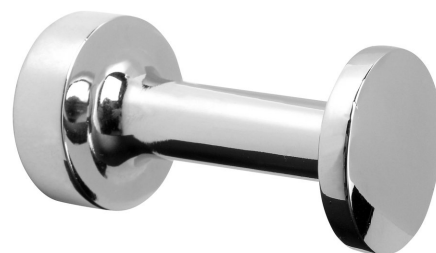

Kod: XR218

**Podstawowe informacje**

Marka: Sapho  
Seria: X-ROUND

**Rozmiary**

Szerokość: 25 mm  
Wysokość: 25 mm  
Głębokość: 50 mm

**Właściwości**

Kolor: Chrom  
Materiał: Mosiądz  
Kształt: Obłe  
Rodzaj: Wieszak  
Instalacja: Wiercenie  
Waga / szt.: 0.04 kg  
Opakowanie: 1 szt.  
Gwarancja: 10 lat