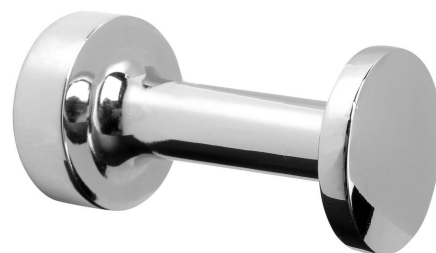

Kod: XR218

Podstawowe informacje

Marka: Sapho
Seria: X-ROUND

Rozmiary

Szerokość: 25 mm
Wysokość: 25 mm
Głębokość: 50 mm

Właściwości

Kolor: Chrom
Materiał: Mosiądz
Kształt: Obłe
Rodzaj: Wieszak
Instalacja: Wiercenie
Waga / szt.: 0.04 kg
Opakowanie: 1 szt.
Gwarancja: 10 lat