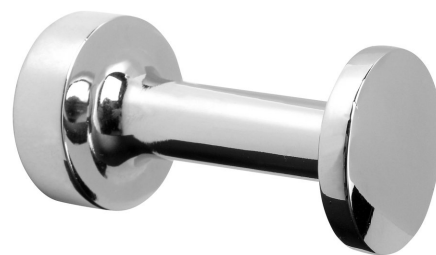

Kod: XR218

**Podstawowe informacje**

Marka: Sapho  
Seria: X-ROUND

**Rozmiary**

Szerokość: 25 mm  
Wysokość: 25 mm  
Głębokość: 50 mm

**Właściwości**

Kolor: Chrom  
Materiał: Mosiądz  
Kształt: Obłe  
Rodzaj: Wieszak  
Instalacja: Wiercenie  
Waga / szt.: 0.04 kg  
Opakowanie: 1 szt.  
Gwarancja: 10 lat