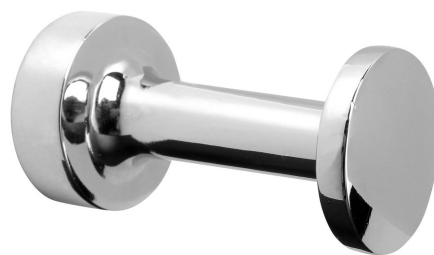

Kod: XR218

Podstawowe informacje

Marka: Sapho
Seria: X-ROUND

Rozmiary

Szerokość: 25 mm
Wysokość: 25 mm
Głębokość: 50 mm

Właściwości

Kolor: Chrom
Materiał: Mosiądz
Kształt: Obłe
Rodzaj: Wieszak
Instalacja: Wiercenie
Waga / szt.: 0.04 kg
Opakowanie: 1 szt.
Gwarancja: 10 lat