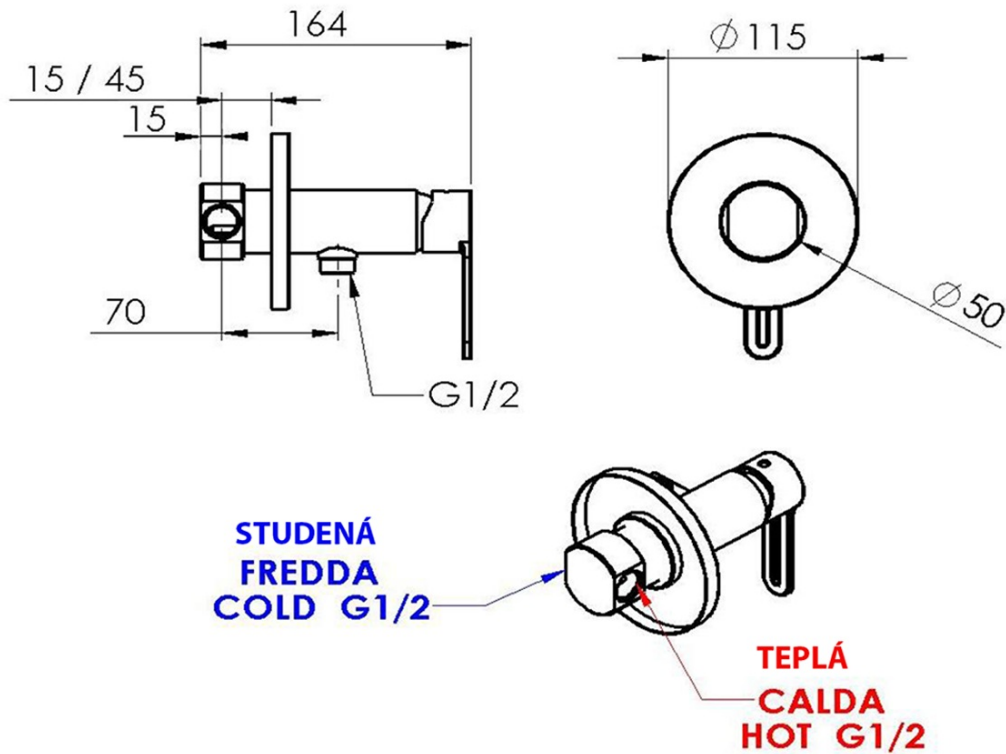

Bateria bidetowa podtylnkowa ze słuchawką bidetową i wężem, czarny mat

SAPHO

Karta techniczna

PRŮTOK / PORTATA / FLOW RATE = 8 l/min