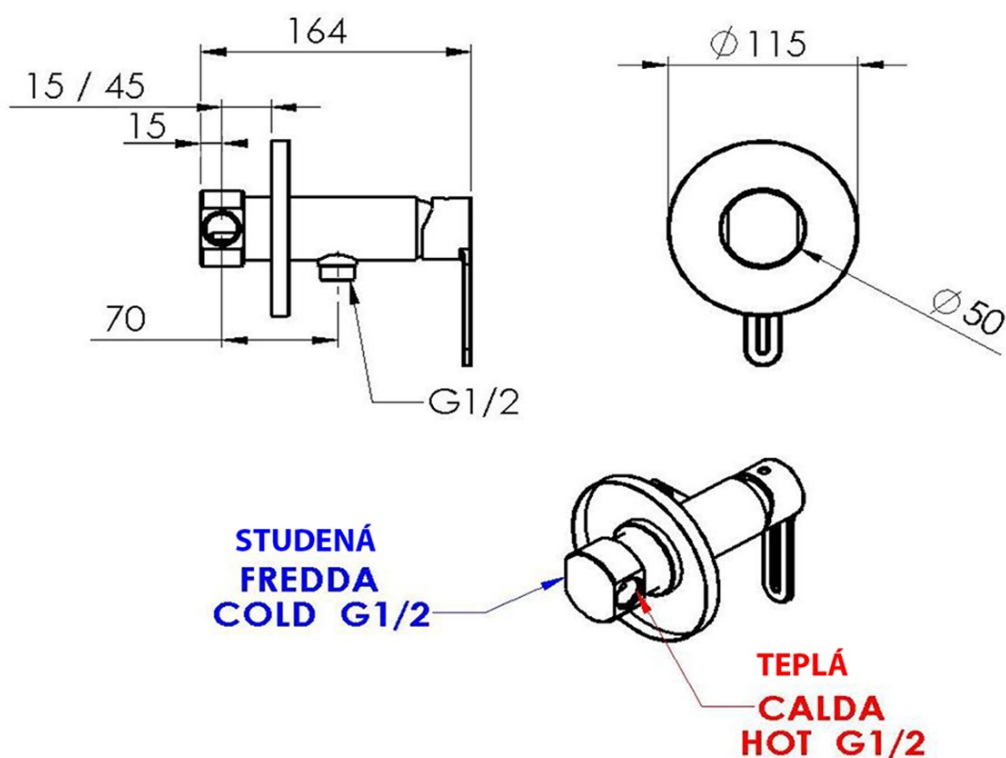

Bateria bidetowa podtynkowa ze słuchawką bidetową i węzłem, czarny mat

SAPHO

Kod: 1103-15

Rozmiary

Szerokość: 115 mm

Wysokość: 115 mm

Właściwości

Kolor: Czarny mat

Materiał: Mosiądz

Gwarancja: 6 lat

Karta techniczna

PRŮTOK / PORTATA / FLOW RATE = 8 l/min