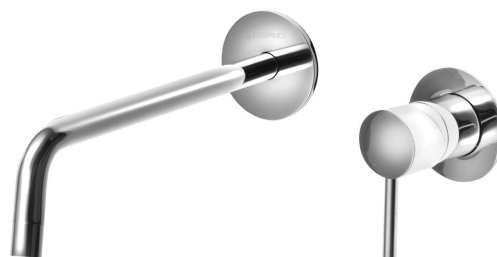

**RHAPSODY bateria umywalkowa ścienna,
dwuelementowa, chrom**

SAPHO

Kod: 5553

Podstawowe informacje

Marka: Sapho
Seria: RHAPSODY

Rozmiary

Szerokość: 170 mm
Wysokość: 75 mm
Głębokość: 250 mm

Właściwości

Kolor: Chrom
Materiał: Mosiądz
Kształt: Obłe
Instalacja: Podtynkowa
Rodzaj sterowania: Dźwignia
Średnica głowicy: 35 mm
Waga / szt.: 1.551 kg
Opakowanie: 1 szt.
Gwarancja: 6 lat

RHAPSODY bateria umywalkowa ścienna,
dwuelementowa, chrom