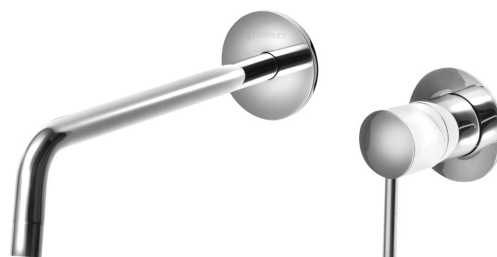

**RHAPSODY bateria umywalkowa ścienna,  
dwuelementowa, chrom**

**SAPHO**

**Kod:** 5553

**Podstawowe informacje**

**Marka:** Sapho  
**Seria:** RHAPSODY

**Rozmiary**

**Szerokość:** 170 mm  
**Wysokość:** 75 mm  
**Głębokość:** 250 mm

**Właściwości**

**Kolor:** Chrom  
**Materiał:** Mosiądz  
**Kształt:** Obłe  
**Instalacja:** Podtynkowa  
**Rodzaj sterowania:** Dźwignia  
**Średnica głowicy:** 35 mm  
**Waga / szt.:** 1.551 kg  
**Opakowanie:** 1 szt.  
**Gwarancja:** 6 lat

RHAPSODY bateria umywalkowa ścienna,  
dwuelementowa, chrom

Karta techniczna