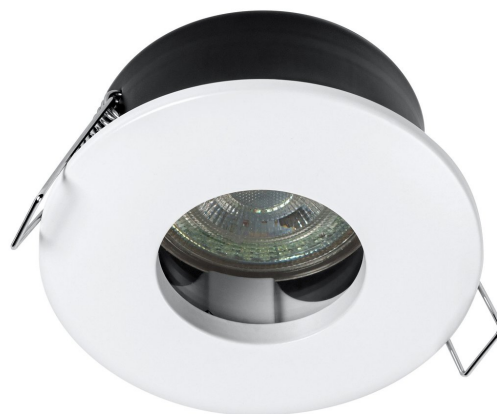

**SPOTLIGHT oświetlenie sufitowe łazienkowe, GU10, 4,3W,
230V, IP65, biały**

Kod: AC3146900ZS

Podstawowe informacje

Marka: LEDVANCE

Rozmiary

Średnica: 85 mm

Szerokość: 85 mm

Wysokość: 84 mm

Głębokość: 85 mm

Właściwości

Kolor: Biały

Materiał: Aluminium

Typ oświetlenia: LED

Sterowanie oświetleniem: Nie zawiera

Stopień ochrony: IP65

Napięcie: 230 V

Gwint/Trzonek: GU10

Moc: 4.3 W

Kolor LED: Ciepły (2 800 - 3 000 K)

Luminacja: 280 lm

Waga / szt.: 0.27 kg

Opakowanie: 1 szt.

Gwarancja: 2 lata

SPOTLIGHT oświetlenie sufitowe łazienkowe, GU10, 4,3W,
230V, IP65, biały