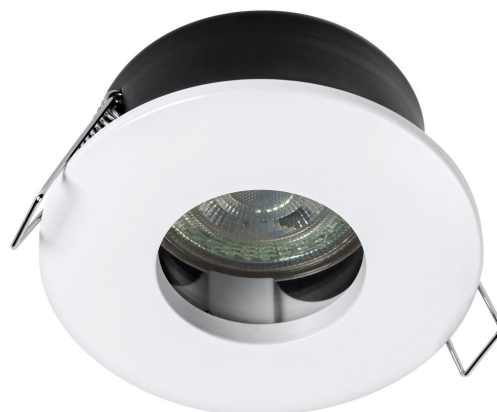

**SPOTLIGHT oświetlenie sufitowe łazienkowe, GU10, 4,3W,
230V, IP65, biały**

Kod: AC3146900ZS

Rozmiary

Średnica: 85 mm

Szerokość: 85 mm

Wysokość: 84 mm

Głębokość: 85 mm

Właściwości

Kolor: Biały

Materiał: Aluminium

Gwarancja: 2 lata

Karta techniczna