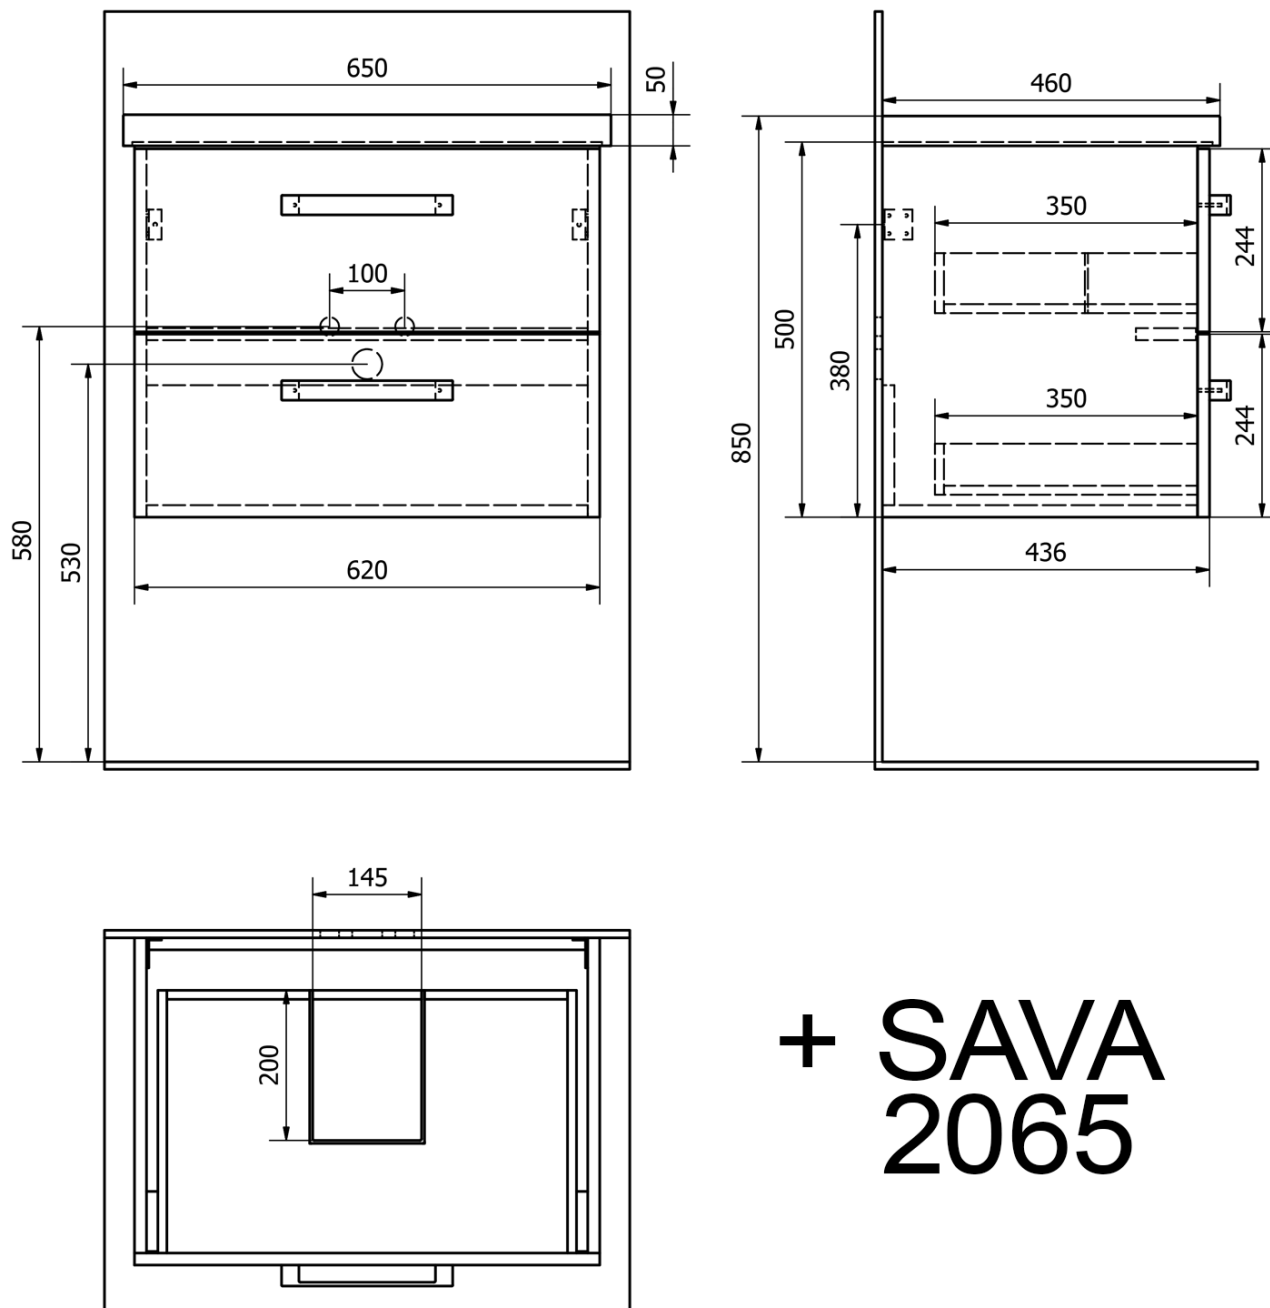

VEGA szafka umywalkowa 62x50x43,6cm, 2 szuflady, biały

Kod: VG064

Podstawowe informacje

Marka: Aqualine

Seria: VEGA I

Rozmiary

Szerokość: 620 mm

Wysokość: 500 mm

Głębokość: 436 mm

Właściwości

Kolor: Biały

Materiał: MDF/laminat

Instalacja: Zawieszane na ścianie

Typ szafki: Szuflady

Typ umywalki: Umywalka

Wyposażenie: Cichy domyk

Opakowanie zawiera: Uchwyt

Opakowanie nie zawiera: Umywalka

Waga / szt.: 11.98 kg

Gwarancja: 2 lata

Polecamy dokupić

1 szt. SAVA 65 umywalka meblowa 65x46cm, biała (Kod: 2065)

Części zamienne

VEGA uchwyt, 212/192mm, chrom (Kod: PR1711)

Karta techniczna

+ SAVA
2065

**+ ZUNO
9065**