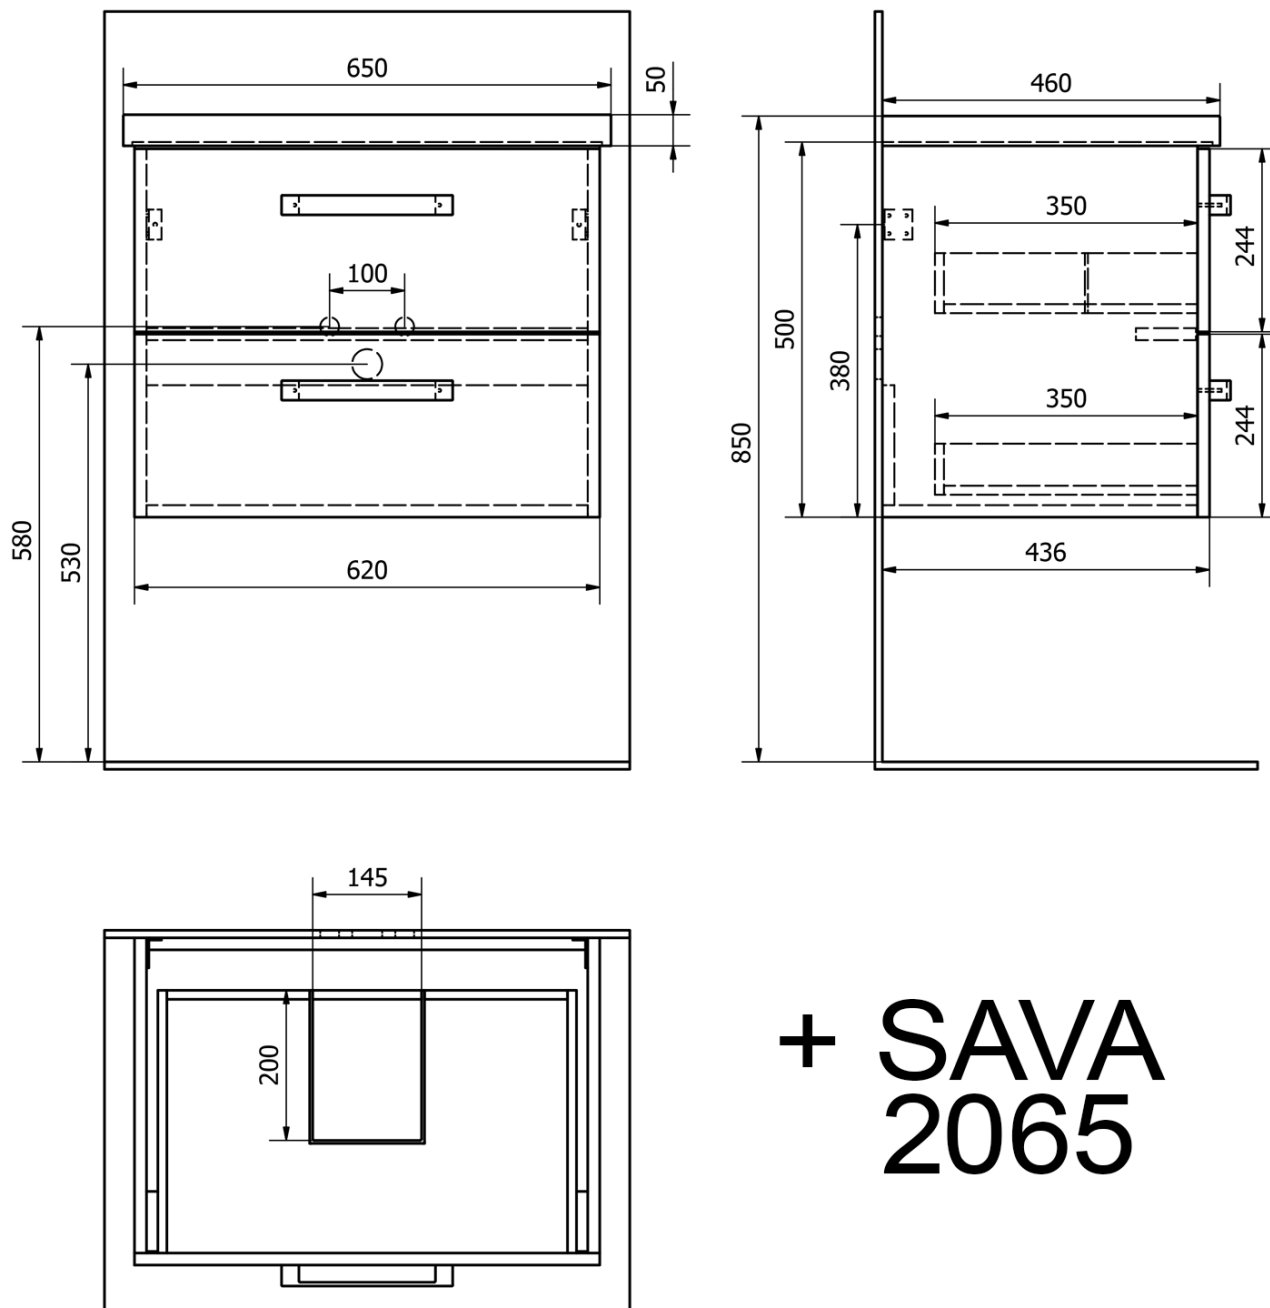

Karta techniczna

+ SAVA
2065