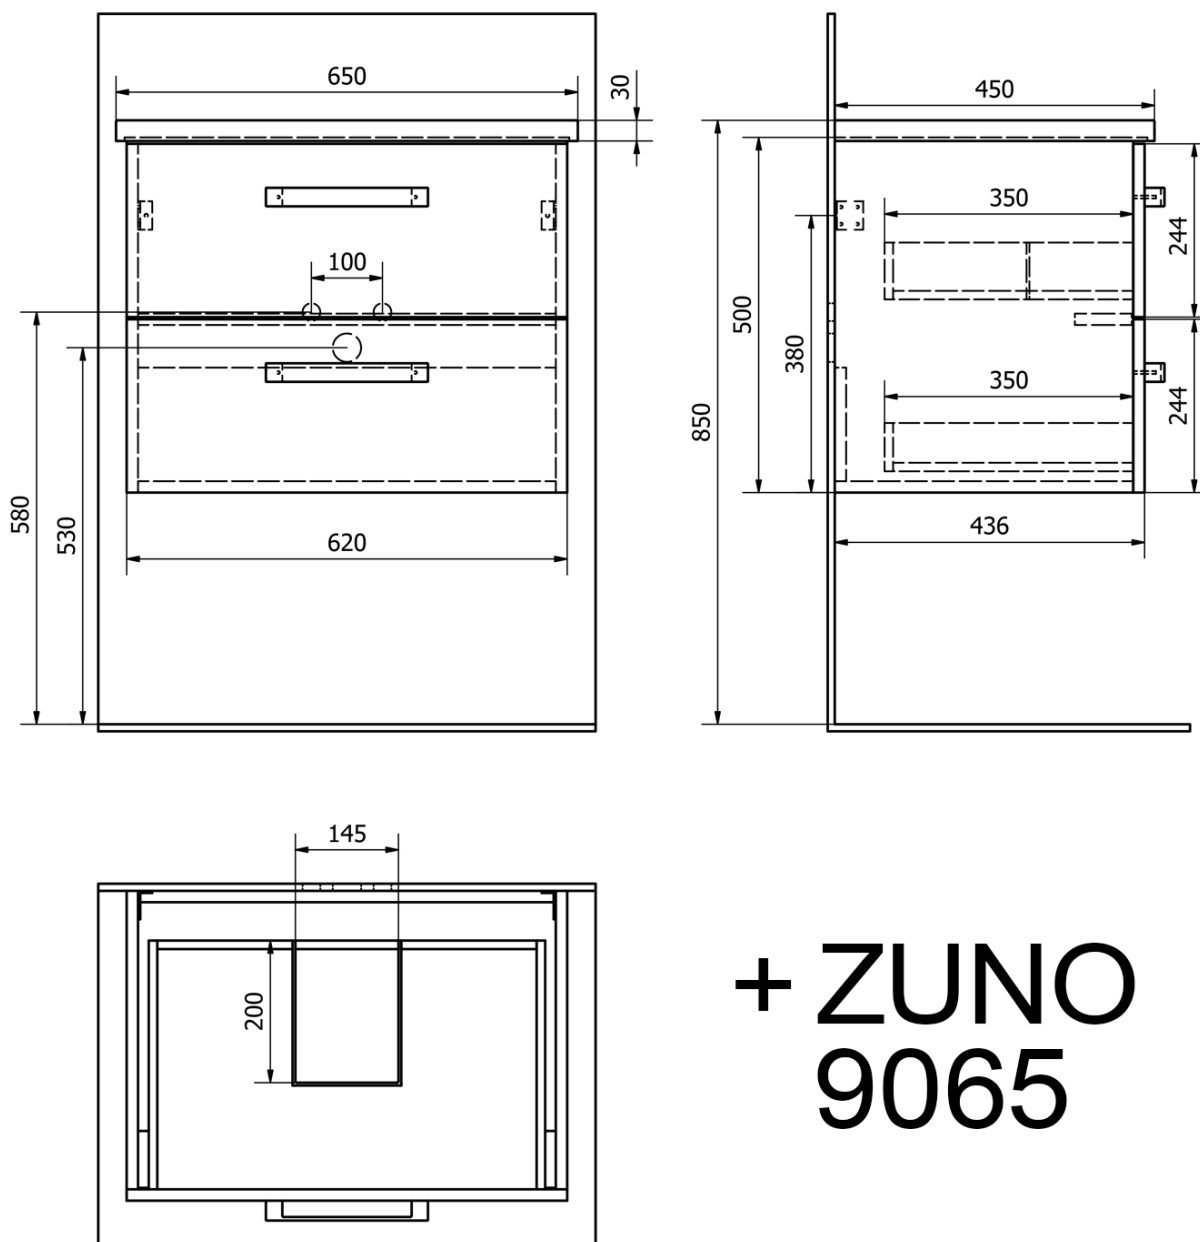

### Rozmiary

Szerokość: 620 mm

Wysokość: 500 mm

Głębokość: 436 mm

### Polecamy dokupić

1 szt. SAVA 65 umywalka meblowa 65x46cm, biała (Kod: 2065)

### Części zamienne

VEGA uchwyt, 212/192mm, chrom (Kod: PR1711)

Karta techniczna

+ SAVA  
2065

**+ ZUNO  
9065**