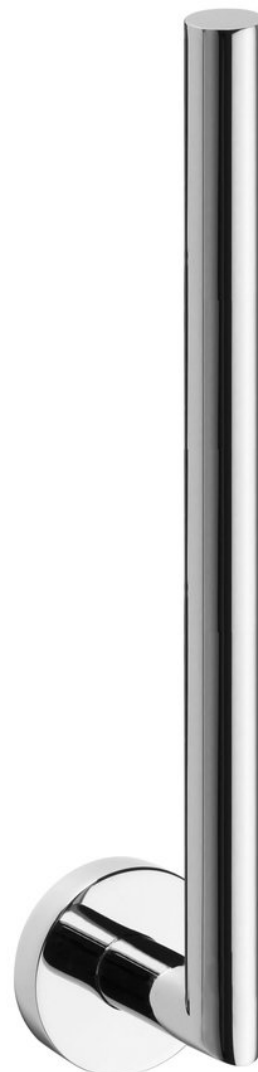

Kod: XR707

Podstawowe informacje

Marka: Sapho
Seria: X-ROUND

Rozmiary

Szerokość: 54 mm
Wysokość: 315 mm
Głębokość: 65 mm

Właściwości

Kolor: Chrom
Materiał: Mosiądz
Kształt: Obłe
Rodzaj: Wieszak na papier toaletowy
Instalacja: Klejenie, Wiercenie
Waga / szt.: 0.3 kg
Opakowanie: 1 szt.
Gwarancja: 10 lat

Polecamy dokupić

1 szt. Zestaw montażowy do klejenia 2 szt (Kod: MS287)

Karta techniczna