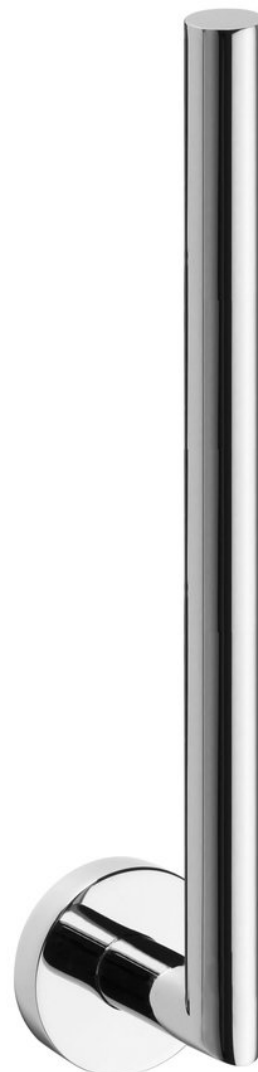

Kod: XR707

**Podstawowe informacje**

Marka: Sapho  
Seria: X-ROUND

**Rozmiary**

Szerokość: 54 mm  
Wysokość: 315 mm  
Głębokość: 65 mm

**Właściwości**

Kolor: Chrom  
Materiał: Mosiądz  
Kształt: Obłe  
Rodzaj: Wieszak na papier toaletowy  
Instalacja: Klejenie, Wiercenie  
Waga / szt.: 0.3 kg  
Opakowanie: 1 szt.  
Gwarancja: 10 lat

**Polecamy dokupić**

1 szt. Zestaw montażowy do klejenia 2 szt (Kod: MS287)

Karta techniczna