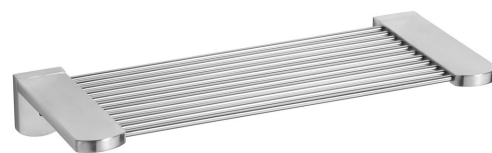

X-STEEL półka druciana do prysznic, stal nierdzewna mat

Kod: XS603

Podstawowe informacje

Marka: Sapho
Seria: X-STEEL

Rozmiary

Długość: 270 mm
Szerokość: 270 mm
Wysokość: 40 mm
Głębokość: 110 mm

Właściwości

Kolor: Chrom
Materiał: Mosiądz, Stal nierdzewna
Kształt: Druciany
Rodzaj: Półka
Instalacja: Wiercenie
Nośność: 0.75 kg
Waga / szt.: 0.851 kg
Opakowanie: 1 szt.
Gwarancja: 10 lat