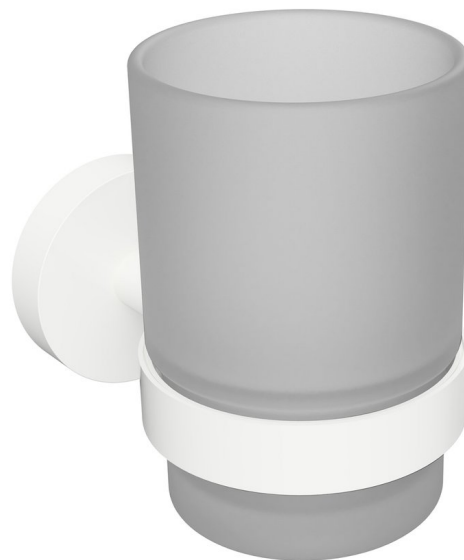

## X-ROUND WHITE wiszący kubek, szkło mleczne, biały mat

Kod: XR903W

### Podstawowe informacje

Marka: Sapho  
Seria: X-ROUND

### Rozmiary

Szerokość: 70 mm  
Wysokość: 95 mm  
Głębokość: 105 mm

### Właściwości

Kolor: Biały  
Materiał: Mosiądz, Szkło  
Kształt: Obłe  
Rodzaj: Kubek na szczoteczki do zębów  
Instalacja: Klejenie, Wiercenie  
Utrzymanie: Zgodnie z zaleceniem  
Waga / szt.: 0.57 kg  
Opakowanie: 1 szt.  
Gwarancja: 10 lat