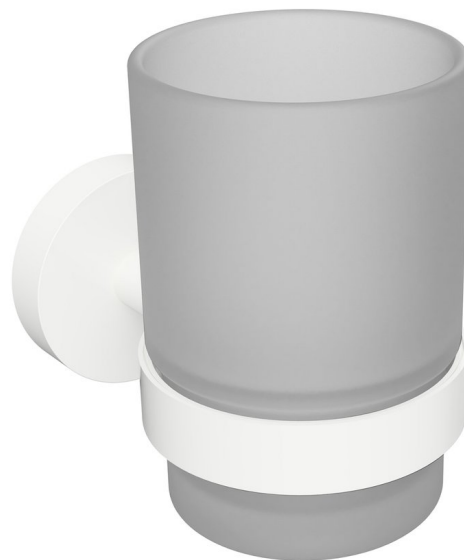

X-ROUND WHITE wiszący kubek, szkło mleczne, biały mat

Kod: XR903W

Podstawowe informacje

Marka: Sapho
Seria: X-ROUND

Rozmiary

Szerokość: 70 mm
Wysokość: 95 mm
Głębokość: 105 mm

Właściwości

Kolor: Biały
Materiał: Mosiądz, Szkło
Kształt: Obłe
Rodzaj: Kubek na szczoteczki do zębów
Instalacja: Klejenie, Wiercenie
Utrzymanie: Zgodnie z zaleceniem
Waga / szt.: 0.57 kg
Opakowanie: 1 szt.
Gwarancja: 10 lat

Polecamy dokupić

1 szt. Klej MAMUT 25ml (High tack - tubka) (Kod: 35003TU)
1 szt. Zestaw montażowy do klejenia 2 szt (Kod: MS287)

Karta techniczna