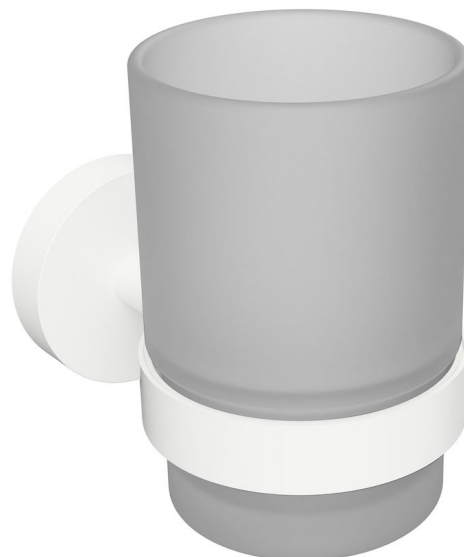

X-ROUND WHITE wiszący kubek, szkło mleczne, biały mat

Kod: XR903W

Podstawowe informacje

Marka: Sapho
Seria: X-ROUND

Rozmiary

Szerokość: 70 mm
Wysokość: 95 mm
Głębokość: 105 mm

Właściwości

Kolor: Biały
Materiał: Mosiądz, Szkło
Kształt: Obłe
Rodzaj: Kubek na szczoteczki do zębów
Instalacja: Klejenie, Wiercenie
Utrzymanie: Zgodnie z zaleceniem
Waga / szt.: 0.57 kg
Opakowanie: 1 szt.
Gwarancja: 10 lat

Polecamy dokupić

- 1 szt. Klej MAMUT 25ml (High tack - tubka) (Kod: 35003TU)
- 1 szt. Zestaw montażowy do klejenia 2 szt (Kod: MS287)

Karta techniczna