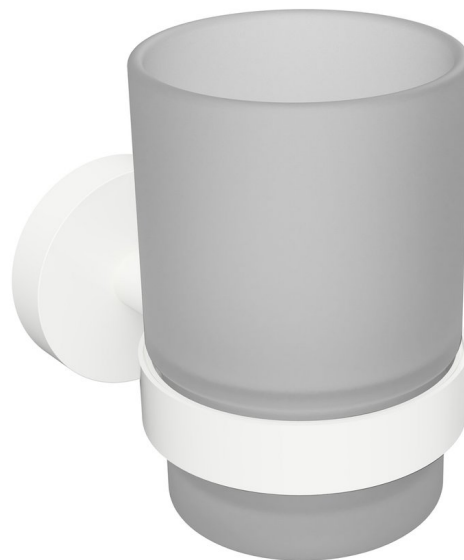

X-ROUND WHITE wiszący kubek, szkło mleczne, biały mat

Kod: XR903W

Podstawowe informacje

Marka: Sapho
Seria: X-ROUND

Rozmiary

Szerokość: 70 mm
Wysokość: 95 mm
Głębokość: 105 mm

Właściwości

Kolor: Biały
Materiał: Mosiądz, Szkło
Kształt: Obłe
Rodzaj: Kubek na szczoteczki do zębów
Instalacja: Klejenie, Wiercenie
Utrzymanie: Zgodnie z zaleceniem
Waga / szt.: 0.57 kg
Opakowanie: 1 szt.
Gwarancja: 10 lat