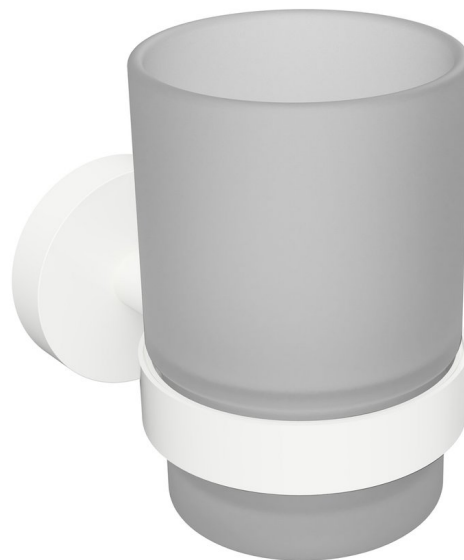

X-ROUND WHITE wiszący kubek, szkło mleczne, biały mat

Kod: XR903W

Podstawowe informacje

Marka: Sapho
Seria: X-ROUND

Rozmiary

Szerokość: 70 mm
Wysokość: 95 mm
Głębokość: 105 mm

Właściwości

Kolor: Biały
Materiał: Mosiądz, Szkło
Kształt: Obłe
Rodzaj: Kubek na szczoteczki do zębów
Instalacja: Klejenie, Wiercenie
Utrzymanie: Zgodnie z zaleceniem
Waga / szt.: 0.57 kg
Opakowanie: 1 szt.
Gwarancja: 10 lat

Polecamy dokupić

- 1 szt. Klej MAMUT 25ml (High tack - tubka) (Kod: 35003TU)
- 1 szt. Zestaw montażowy do klejenia 2 szt (Kod: MS287)

Karta techniczna