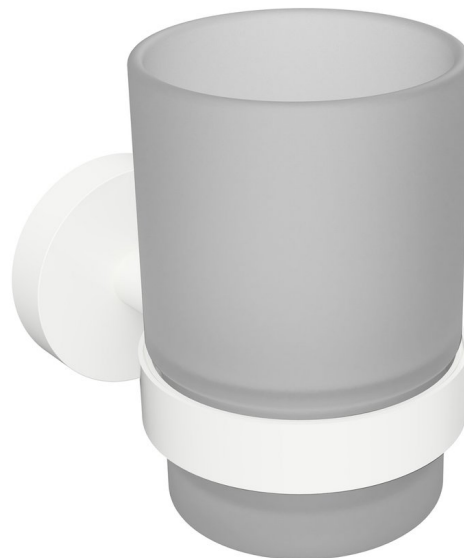

X-ROUND WHITE wiszący kubek, szkło mleczne, biały mat

 **SAPHO**

Kod: XR903W

Rozmiary

Szerokość: 70 mm
Wysokość: 95 mm
Głębokość: 105 mm

Właściwości

Kolor: Biały
Materiał: Mosiądz, Szkło
Gwarancja: 10 lat

Karta techniczna