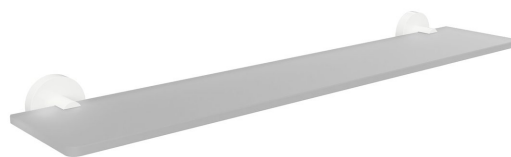

Kod: XR609W

Podstawowe informacje

Marka: Sapho
Seria: X-ROUND

Rozmiary

Długość: 600 mm
Szerokość: 600 mm
Wysokość: 55 mm
Głębokość: 130 mm

Właściwości

Kolor: Biały
Materiał: Mosiądz, Szkło
Kształt: Obłe
Rodzaj: Półka
Instalacja: Wiercenie
Utrzymanie: Zgodnie z zaleceniem
Waga / szt.: 1.52 kg
Opakowanie: 1 szt.
Gwarancja: 10 lat