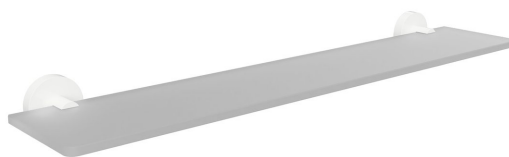

Kod: XR609W

Podstawowe informacje

Marka: Sapho
Seria: X-ROUND

Rozmiary

Długość: 600 mm
Szerokość: 600 mm
Wysokość: 55 mm
Głębokość: 130 mm

Właściwości

Kolor: Biały
Materiał: Mosiądz, Szkło
Kształt: Obłe
Rodzaj: Półka
Instalacja: Wiercenie
Utrzymanie: Zgodnie z zaleceniem
Waga / szt.: 1.52 kg
Opakowanie: 1 szt.
Gwarancja: 10 lat