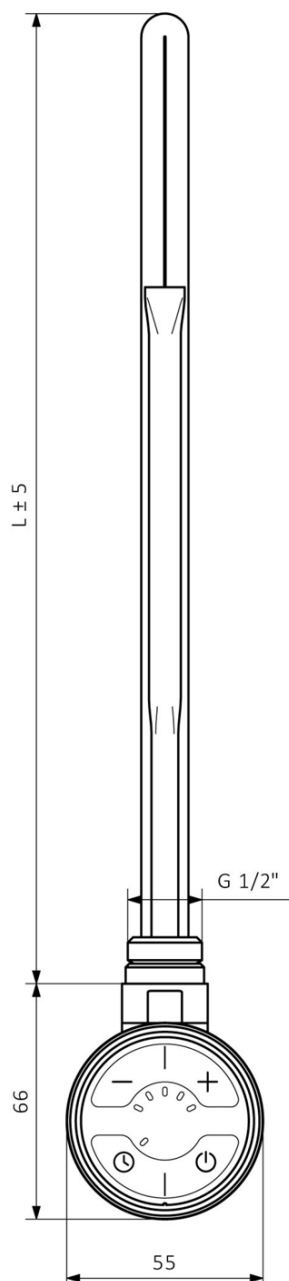

MOA grzałka elektryczna z termostatem, bluetooth, 800 W, czarna

 **SAPHO**

Kod: MOA-B-800

Podstawowe informacje

Marka: Sapho
Seria: MOA BLUE

Właściwości

Kolor: Czarny mat
Moc: 800 W
Stopień ochrony: IPx5
Wyposażenie: Termostat
Waga / szt.: 0.71 kg
Opakowanie: 1 szt.
Gwarancja: 2 lata

MOA grzałka elektryczna z termostatem, bluetooth, 800 W, czarna

Karta techniczna

MOA	
Výkon (W)	Délka L (mm)
200	275
300	300
400	335
600	365
800	475