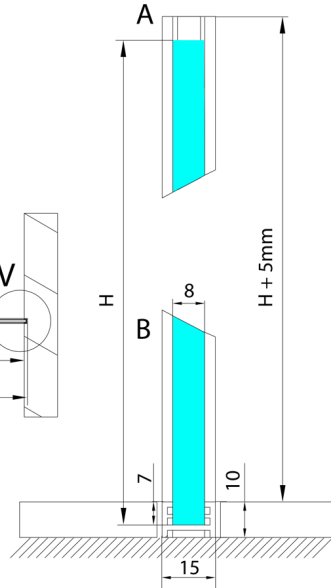

ARCHITEX Zestaw do montażu szkła, podłoga/ściana, maksymalna szerokość 1200mm, czarny mat

Kod: AXL2112B

Rozmiary

Głębokość: 1200 mm

Właściwości

Gwarancja: 2 lata

Karta techniczna

L1=MAX 1195
L=L1+5