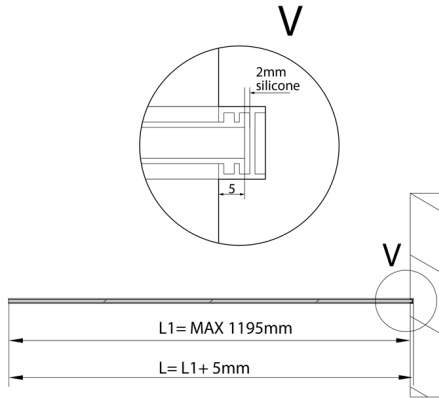

ARCHITEX Zestaw do montażu szkła, podłoga/ściana, maksymalna szerokość 1200mm, czarny mat

Kod: AXL2112B

Rozmiary

Głębokość: 1200 mm

Właściwości

Gwarancja: 2 lata

Karta techniczna

L1=MAX 1195
L=L1+5