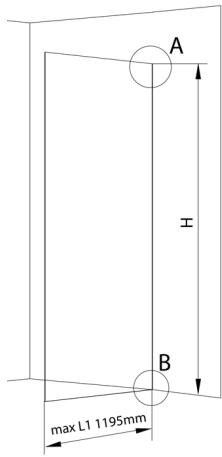

ARCHITEX Zestaw do montażu szkła, podłoga/ściana, maksymalna szerokość 1200mm, czarny mat

Kod: AXL2112B

Rozmiary

Głębokość: 1200 mm

Właściwości

Gwarancja: 2 lata

Karta techniczna

L1=MAX 1195
L=L1+5