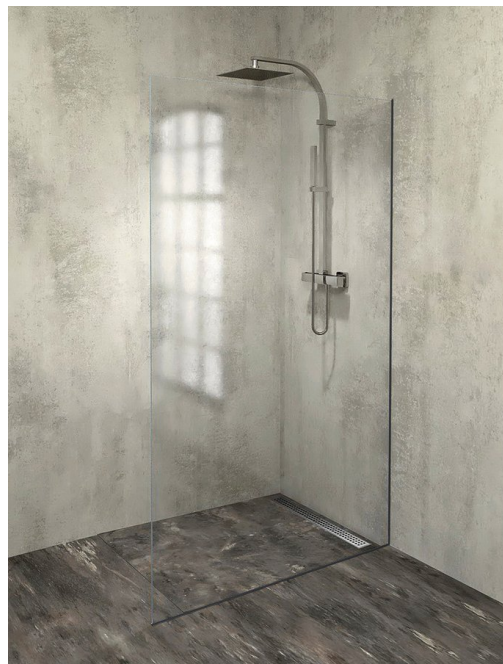

ARCHITEX Zestaw do montażu szkła, podłoga/ściana, maksymalna szerokość 1200mm, czarny mat

Kod: AXL2112B

Rozmiary

Głębokość: 1200 mm

Właściwości

Gwarancja: 2 lata

Karta techniczna

L1=MAX 1195
L=L1+5