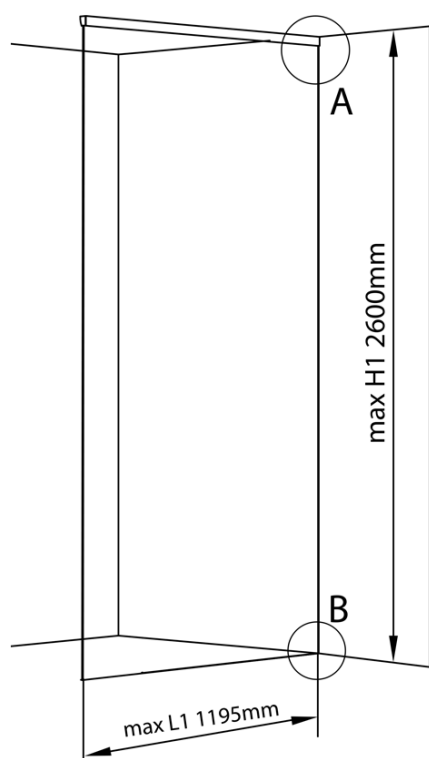

**ARCHITEX Zestaw do montażu szkła,
podłoga/ściana/sufit, maksymalna szerokość
1200mm, czarny mat**

Kod: AXL2812B

Podstawowe informacje

Marka: Polysan
Seria: ARCHITEX

Rozmiary

Głębokość: 1200 mm

Właściwości

Kolor profilu: Czarny mat
Kształt: Jednoczęściowa stała
Grubość szkła: 8 mm
Waga / szt.: 0.085 kg
Opakowanie: 1 szt.
Gwarancja: 2 lata

ARCHITEX Zestaw do montażu szkła,
podłoga/ściana/sufit, maksymalna szerokość
1200mm, czarny mat

Karta techniczna

$L1 = \text{MAX } 1195$	$H1 = \text{MAX } 2600$
$L = L1 + 5 = 1200$	$H = H1 - 10 = 2590$