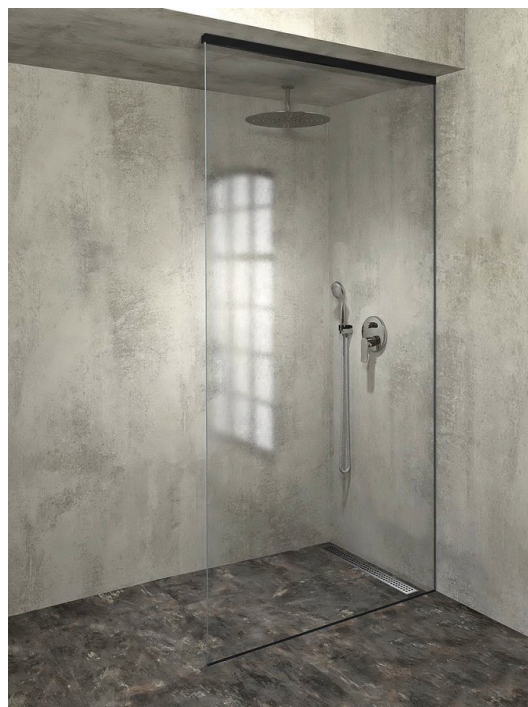

**ARCHITEX Zestaw do montażu szkła,
podłoga/ściana/sufit, maksymalna szerokość
1200mm, czarny mat**

Kod: AXL2812B

Podstawowe informacje

Marka: Polysan
Seria: ARCHITEX

Rozmiary

Głębokość: 1200 mm

Właściwości

Kolor profilu: Czarny mat
Kształt: Jednoczęściowa stała
Grubość szkła: 8 mm
Waga / szt.: 0.085 kg
Opakowanie: 1 szt.
Gwarancja: 2 lata

ARCHITEX Zestaw do montażu szkła,
podłoga/ściana/sufit, maksymalna szerokość
1200mm, czarny mat