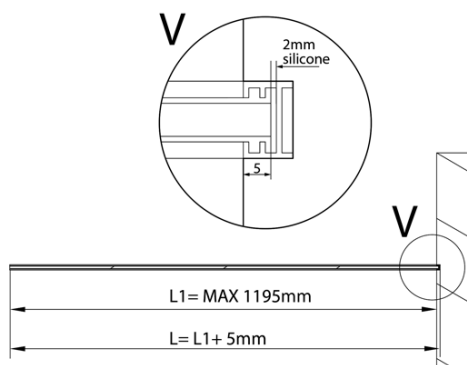

**Właściwości**

Kolor profilu: Czarny mat  
Kształt: Jednoczęściowa stała  
Grubość szkła: 8 mm  
Waga / szt.: 0.085 kg  
Opakowanie: 1 szt.  
Gwarancja: 2 lata

ARCHITEX Zestaw do montażu szkła,  
podłoga/ściana/sufit, maksymalna szerokość  
1200mm, czarny mat

Karta techniczna

$L1 = \text{MAX } 1195$	$H1 = \text{MAX } 2600$
$L = L1 + 5 = 1200$	$H = H1 - 10 = 2590$