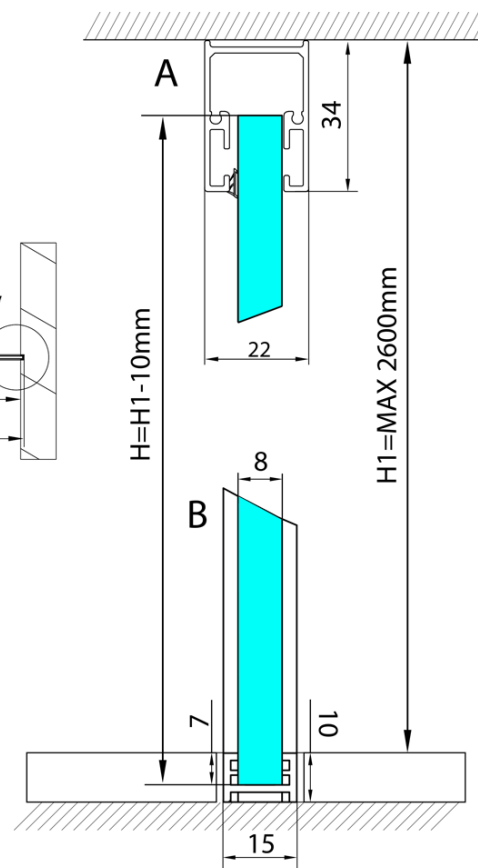

**ARCHITEX Zestaw do montażu szkła,  
podłoga/ściana/sufit, maksymalna szerokość  
1200mm, czarny mat**

Kod: AXL2812B

**Podstawowe informacje**

Marka: Polysan  
Seria: ARCHITEX

**Rozmiary**

Głębokość: 1200 mm

**Właściwości**

Kolor profilu: Czarny mat  
Kształt: Jednoczęściowa stała  
Grubość szkła: 8 mm  
Waga / szt.: 0.085 kg  
Opakowanie: 1 szt.  
Gwarancja: 2 lata

ARCHITEX Zestaw do montażu szkła,  
podłoga/ściana/sufit, maksymalna szerokość  
1200mm, czarny mat

Karta techniczna

$L1 = \text{MAX } 1195$	$H1 = \text{MAX } 2600$
$L = L1 + 5 = 1200$	$H = H1 - 10 = 2590$