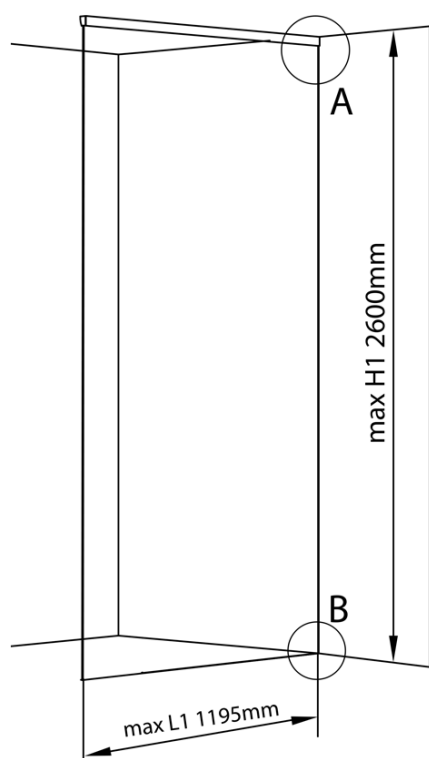

**ARCHITEX Zestaw do montażu szkła,  
podłoga/ściana/sufit, maksymalna szerokość  
1200mm, czarny mat**

Kod: AXL2812B

**Podstawowe informacje**

Marka: Polysan  
Seria: ARCHITEX

**Rozmiary**

Głębokość: 1200 mm

**Właściwości**

Kolor profilu: Czarny mat  
Kształt: Jednoczęściowa stała  
Grubość szkła: 8 mm  
Waga / szt.: 0.085 kg  
Opakowanie: 1 szt.  
Gwarancja: 2 lata

ARCHITEX Zestaw do montażu szkła,  
podłoga/ściana/sufit, maksymalna szerokość  
1200mm, czarny mat

Karta techniczna

$L1 = \text{MAX } 1195$	$H1 = \text{MAX } 2600$
$L = L1 + 5 = 1200$	$H = H1 - 10 = 2590$