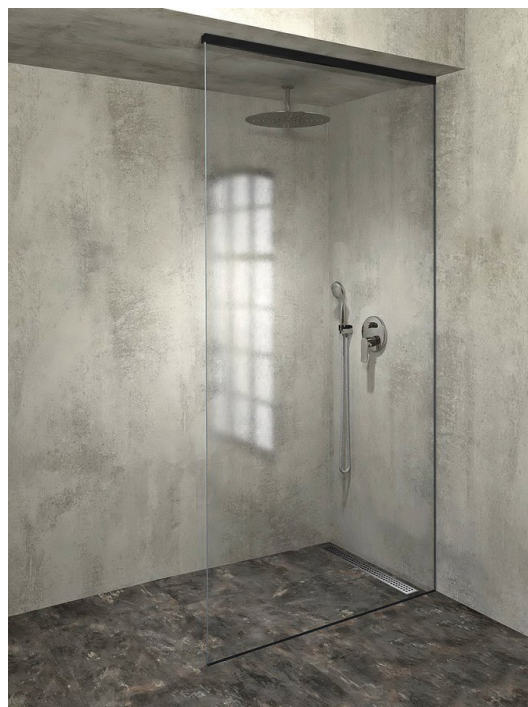

**ARCHITEX Zestaw do montażu szkła,  
podłoga/ściana/sufit, maksymalna szerokość  
1200mm, czarny mat**

Kod: AXL2812B

**Podstawowe informacje**

Marka: Polysan  
Seria: ARCHITEX

**Rozmiary**

Głębokość: 1200 mm

**Właściwości**

Kolor profilu: Czarny mat  
Kształt: Jednoczęściowa stała  
Grubość szkła: 8 mm  
Waga / szt.: 0.085 kg  
Opakowanie: 1 szt.  
Gwarancja: 2 lata

ARCHITEX Zestaw do montażu szkła,  
podłoga/ściana/sufit, maksymalna szerokość  
1200mm, czarny mat