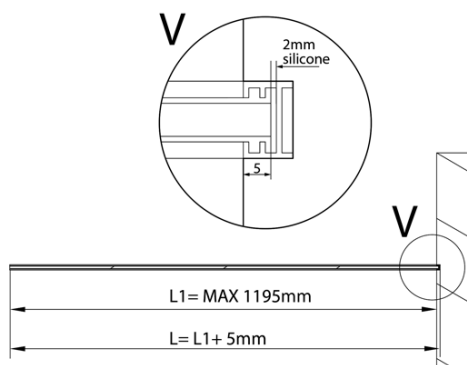

**ARCHITEX Zestaw do montażu szkła,
podłoga/ściana/sufit, maksymalna szerokość
1200mm, czarny mat**

Kod: AXL2812B

Podstawowe informacje

Marka: Polysan
Seria: ARCHITEX

Rozmiary

Głębokość: 1200 mm

Właściwości

Kolor profilu: Czarny mat
Kształt: Jednoczęściowa stała
Grubość szkła: 8 mm
Waga / szt.: 0.085 kg
Opakowanie: 1 szt.
Gwarancja: 2 lata

ARCHITEX Zestaw do montażu szkła,
podłoga/ściana/sufit, maksymalna szerokość
1200mm, czarny mat

Karta techniczna

$L1 = \text{MAX } 1195$	$H1 = \text{MAX } 2600$
$L = L1 + 5 = 1200$	$H = H1 - 10 = 2590$