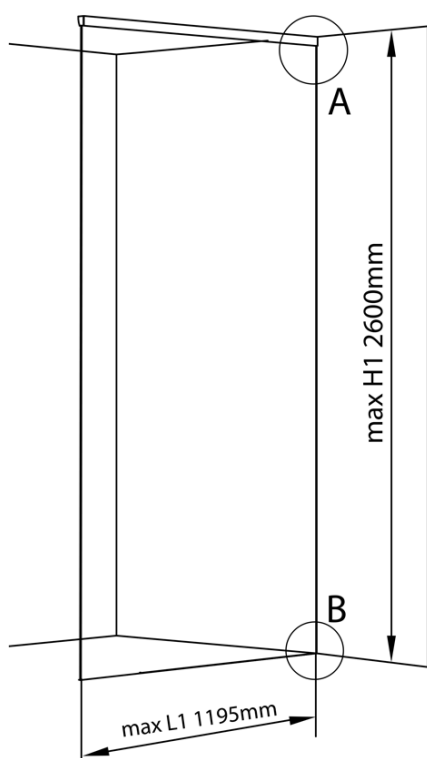

**ARCHITEX Zestaw do montażu szkła,
podłoga/ściana/sufit, maksymalna szerokość
1200mm, czarny mat**

Kod: AXL2812B

Podstawowe informacje

Marka: Polysan
Seria: ARCHITEX

Rozmiary

Głębokość: 1200 mm

Właściwości

Kolor profilu: Czarny mat
Kształt: Jednoczęściowa stała
Grubość szkła: 8 mm
Waga / szt.: 0.085 kg
Opakowanie: 1 szt.
Gwarancja: 2 lata

ARCHITEX Zestaw do montażu szkła,
podłoga/ściana/sufit, maksymalna szerokość
1200mm, czarny mat

Karta techniczna

$L1 = \text{MAX } 1195$	$H1 = \text{MAX } 2600$
$L = L1 + 5 = 1200$	$H = H1 - 10 = 2590$