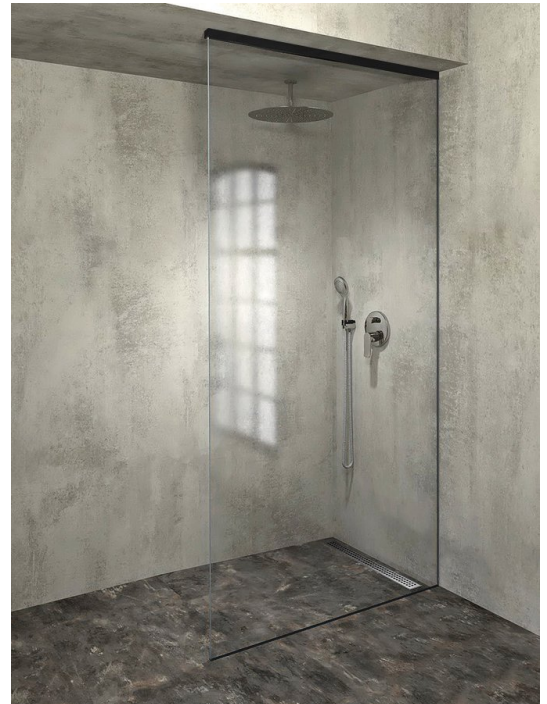

**ARCHITEX Zestaw do montażu szkła,
podłoga/ściana/sufit, maksymalna szerokość
1200mm, czarny mat**

Kod: AXL2812B

Podstawowe informacje

Marka: Polysan
Seria: ARCHITEX

Rozmiary

Głębokość: 1200 mm

Właściwości

Kolor profilu: Czarny mat
Kształt: Jednoczęściowa stała
Grubość szkła: 8 mm
Waga / szt.: 0.085 kg
Opakowanie: 1 szt.
Gwarancja: 2 lata

ARCHITEX Zestaw do montażu szkła,
podłoga/ściana/sufit, maksymalna szerokość
1200mm, czarny mat