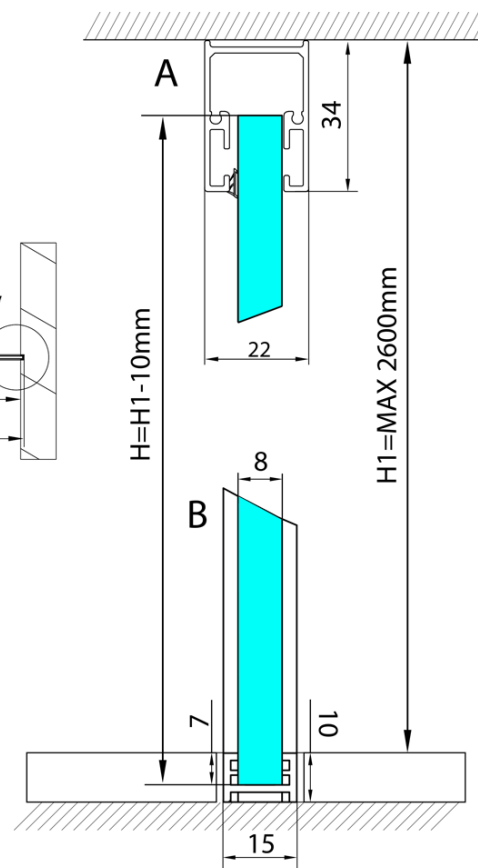

**ARCHITEX Zestaw do montażu szkła,
podłoga/ściana/sufit, maksymalna szerokość
1200mm, czarny mat**

Kod: AXL2812B

Podstawowe informacje

Marka: Polysan
Seria: ARCHITEX

Rozmiary

Głębokość: 1200 mm

Właściwości

Kolor profilu: Czarny mat
Kształt: Jednoczęściowa stała
Grubość szkła: 8 mm
Waga / szt.: 0.085 kg
Opakowanie: 1 szt.
Gwarancja: 2 lata

ARCHITEX Zestaw do montażu szkła,
podłoga/ściana/sufit, maksymalna szerokość
1200mm, czarny mat

Karta techniczna

$L1 = \text{MAX } 1195$	$H1 = \text{MAX } 2600$
$L = L1 + 5 = 1200$	$H = H1 - 10 = 2590$