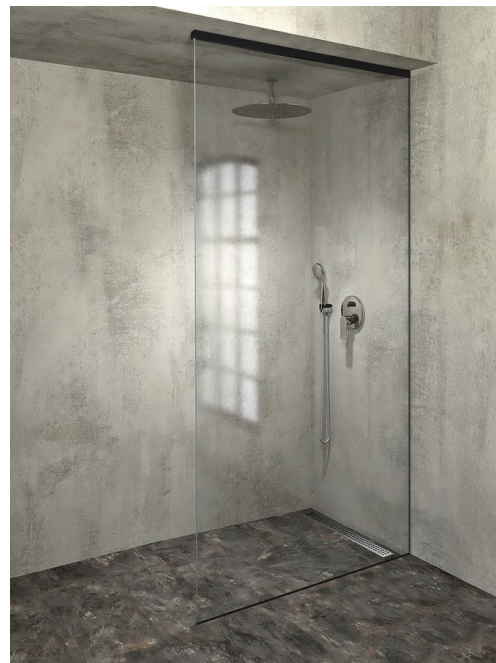

**ARCHITEX Zestaw do montażu szkła,  
podłoga/ściana/sufit, maksymalna szerokość  
1200mm, czarny mat**

Kod: AXL2812B

Rozmiary  
Głębokość: 1200 mm

Właściwości  
Gwarancja: 2 lata

**Karta techniczna**