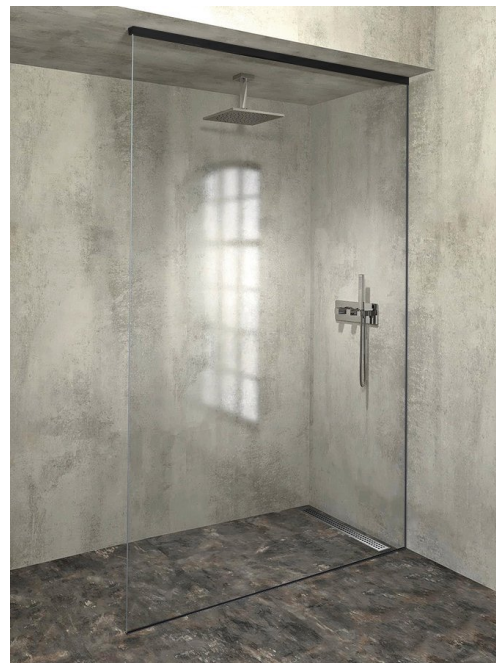

ARCHITEX Zestaw do montażu szkła, podłoga/ściana/sufit, maksymalna szerokość 1600mm, czarny mat

Kod: AXL2816B

Rozmiary
Głębokość: 1600 mm

Właściwości
Gwarancja: 2 lata

Karta techniczna